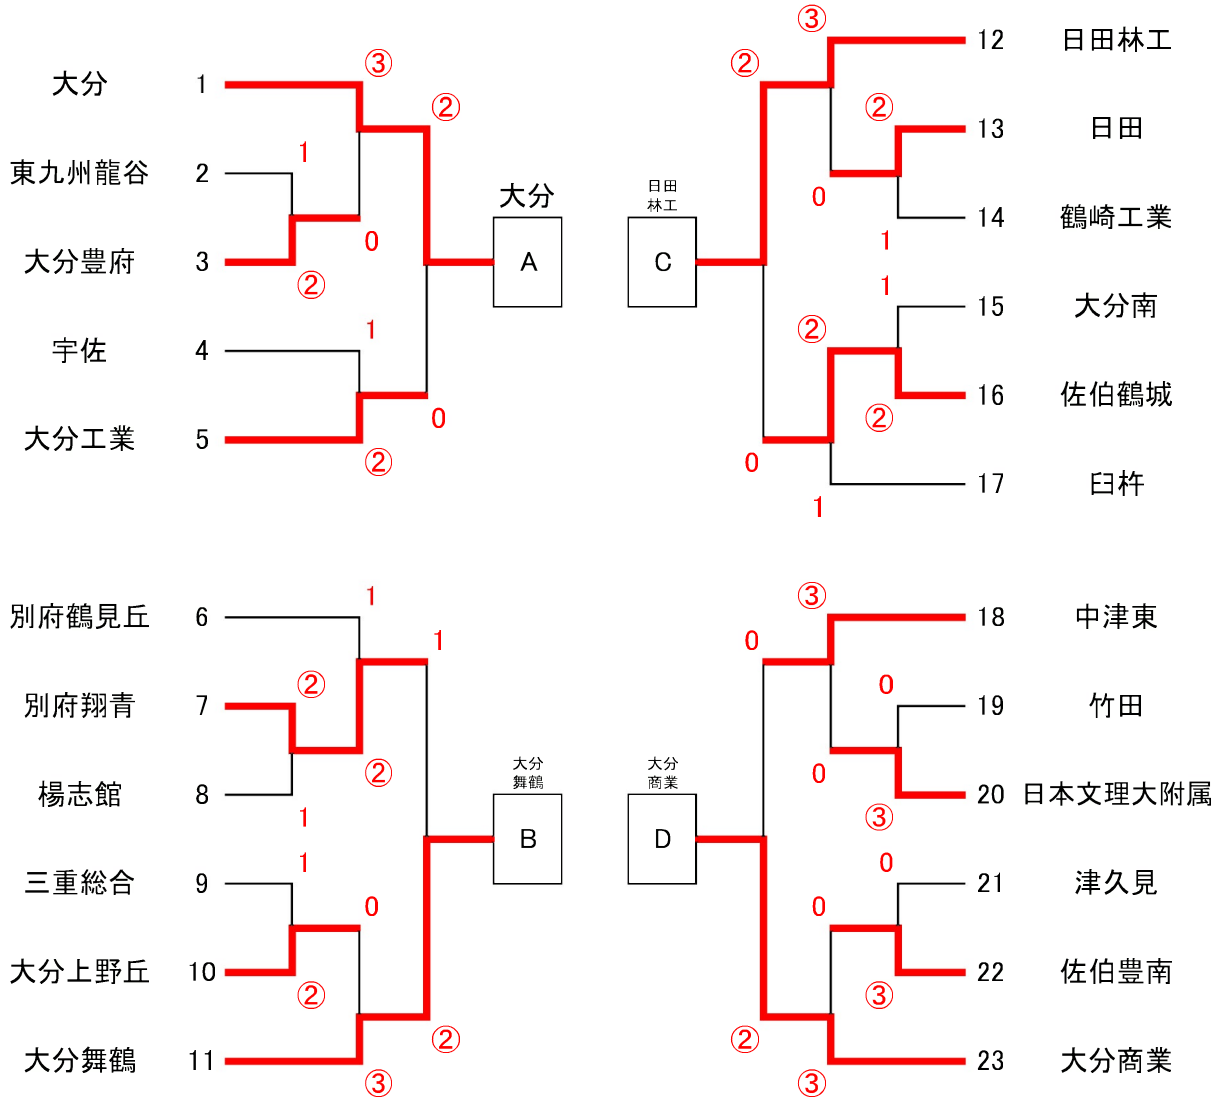

男子 団体戦

決勝リーグ

	A	B	C	D	勝率	順位
A 大分	-	③	②	②	3/3	1
B 大分舞鶴	0	-	0	0	0/3	4
C 日田林工	1	③	-	1	1/3	3
D 大分商業	1	③	②	-	2/3	2

試合順

第1対戦	A-B	C-D
第2対戦	A-C	B-D
第3対戦	A-D	B-C

1位・2位が全日本高等学校選抜九州地区予選へ出場

優勝チーム

大分高校	
中野 大翔	青野 良真
池永 陵	中橋 蓮
坂口 竣亮	宇都宮 大地
河野 翔空	三重野 重寅