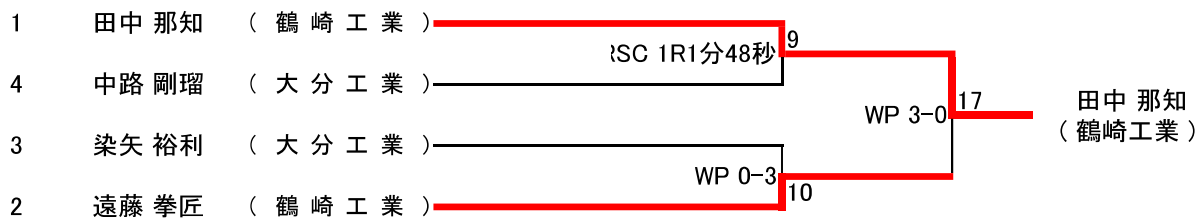

第72回大分県高等学校総合体育大会ボクシング競技 令和6年6月1日～6月3日

於：県立鶴崎工業高等学校ボクシング場

【No.2】

ライト級(5名)

ライトウェルター級(4名)

ウェルター級(3名)

ミドル級(1名)

第72回大分県高等学校総合体育大会ボクシング競技 令和6年6月1日～6月3日

於：県立鶴崎工業高等学校ボクシング場

【No.3】

6月1日

6月2日

6月3日

女子ピン級(1名)

1 丸井 彩羽 (鶴 崎 工 業) ----- 丸井 彩羽
(鶴 崎 工 業)

女子ライトフライ級(1名)