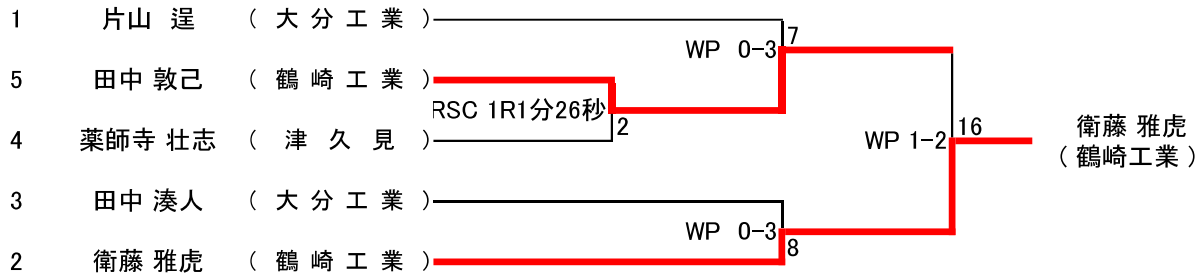

第72回大分県高等学校総合体育大会ボクシング競技 令和6年6月1日～6月3日

於：県立鶴崎工業高等学校ボクシング場

【No.2】

ライト級(5名)