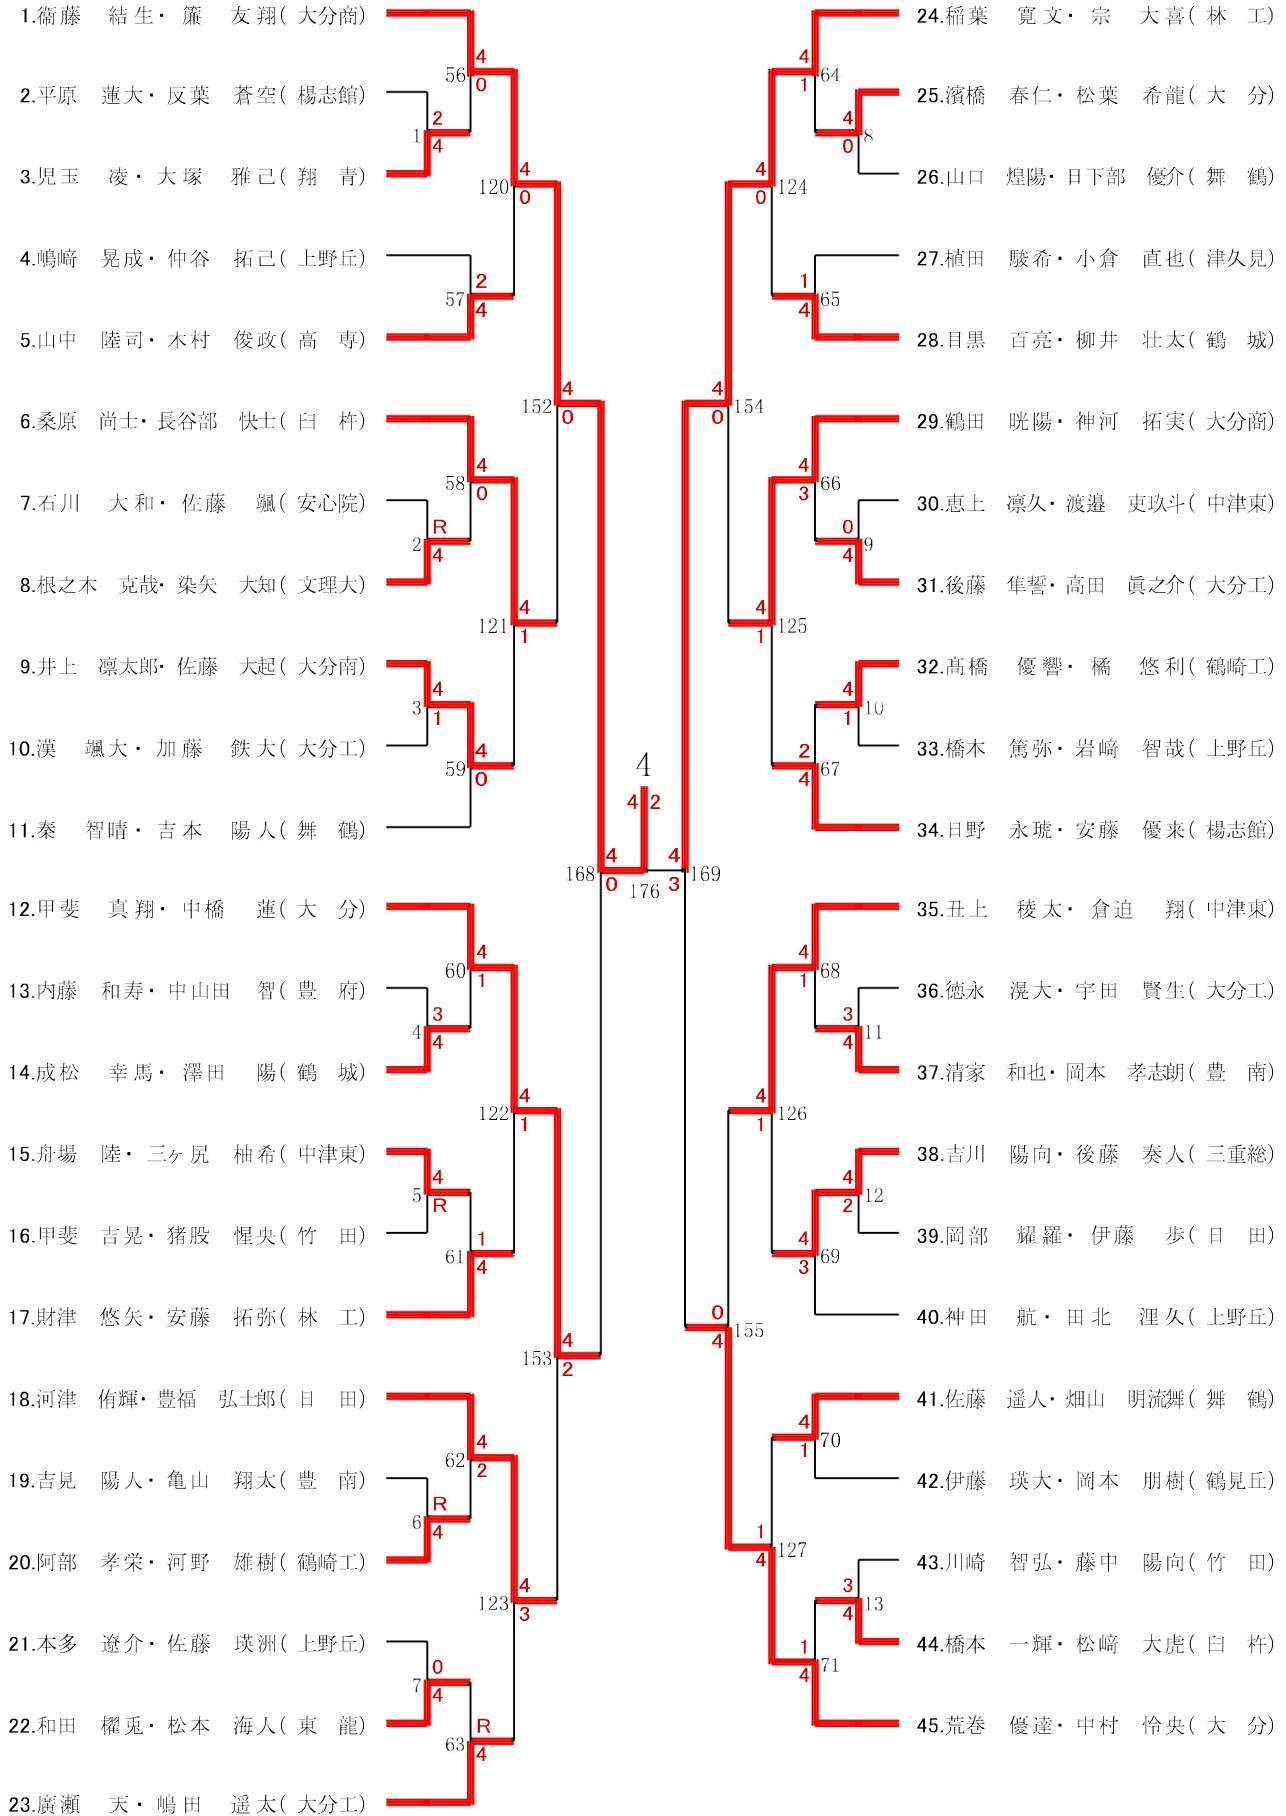

【男子個人戦上位記録 上位6ペアが全国大会、上位8ペアが九州大会出場】

インターハイ代表決定戦(準々決勝で敗れたペアによる代表決定戦)

【女子個人戦上位記録 上位6ペアが全国大会、上位8ペアが九州大会出場】

インターハイ代表決定戦(準々決勝で敗れたペアによる代表決定戦)

男子個人

1/4

男子個人

2/4

男子個人

3/4

男子個人

4/4

女子個人

2/2

女子個人

1/2

男子 団体戦

決勝

大分	②=0	大分商業
荒巻・中村	④-2	児玉・高司
岡本・一法師	④-3	衛藤・簾
牧・穴見	0-0	紀野・加藤

1位は全国高校総体へ出場、2位まで九州大会に出場

優勝メンバー

大分高校	
岡本 央睦	一法師優吾
荒巻 優達	中村 怜央
牧 大夢	穴見 陸
河野 翔空	宇都宮大知

女子 団体戦

決勝