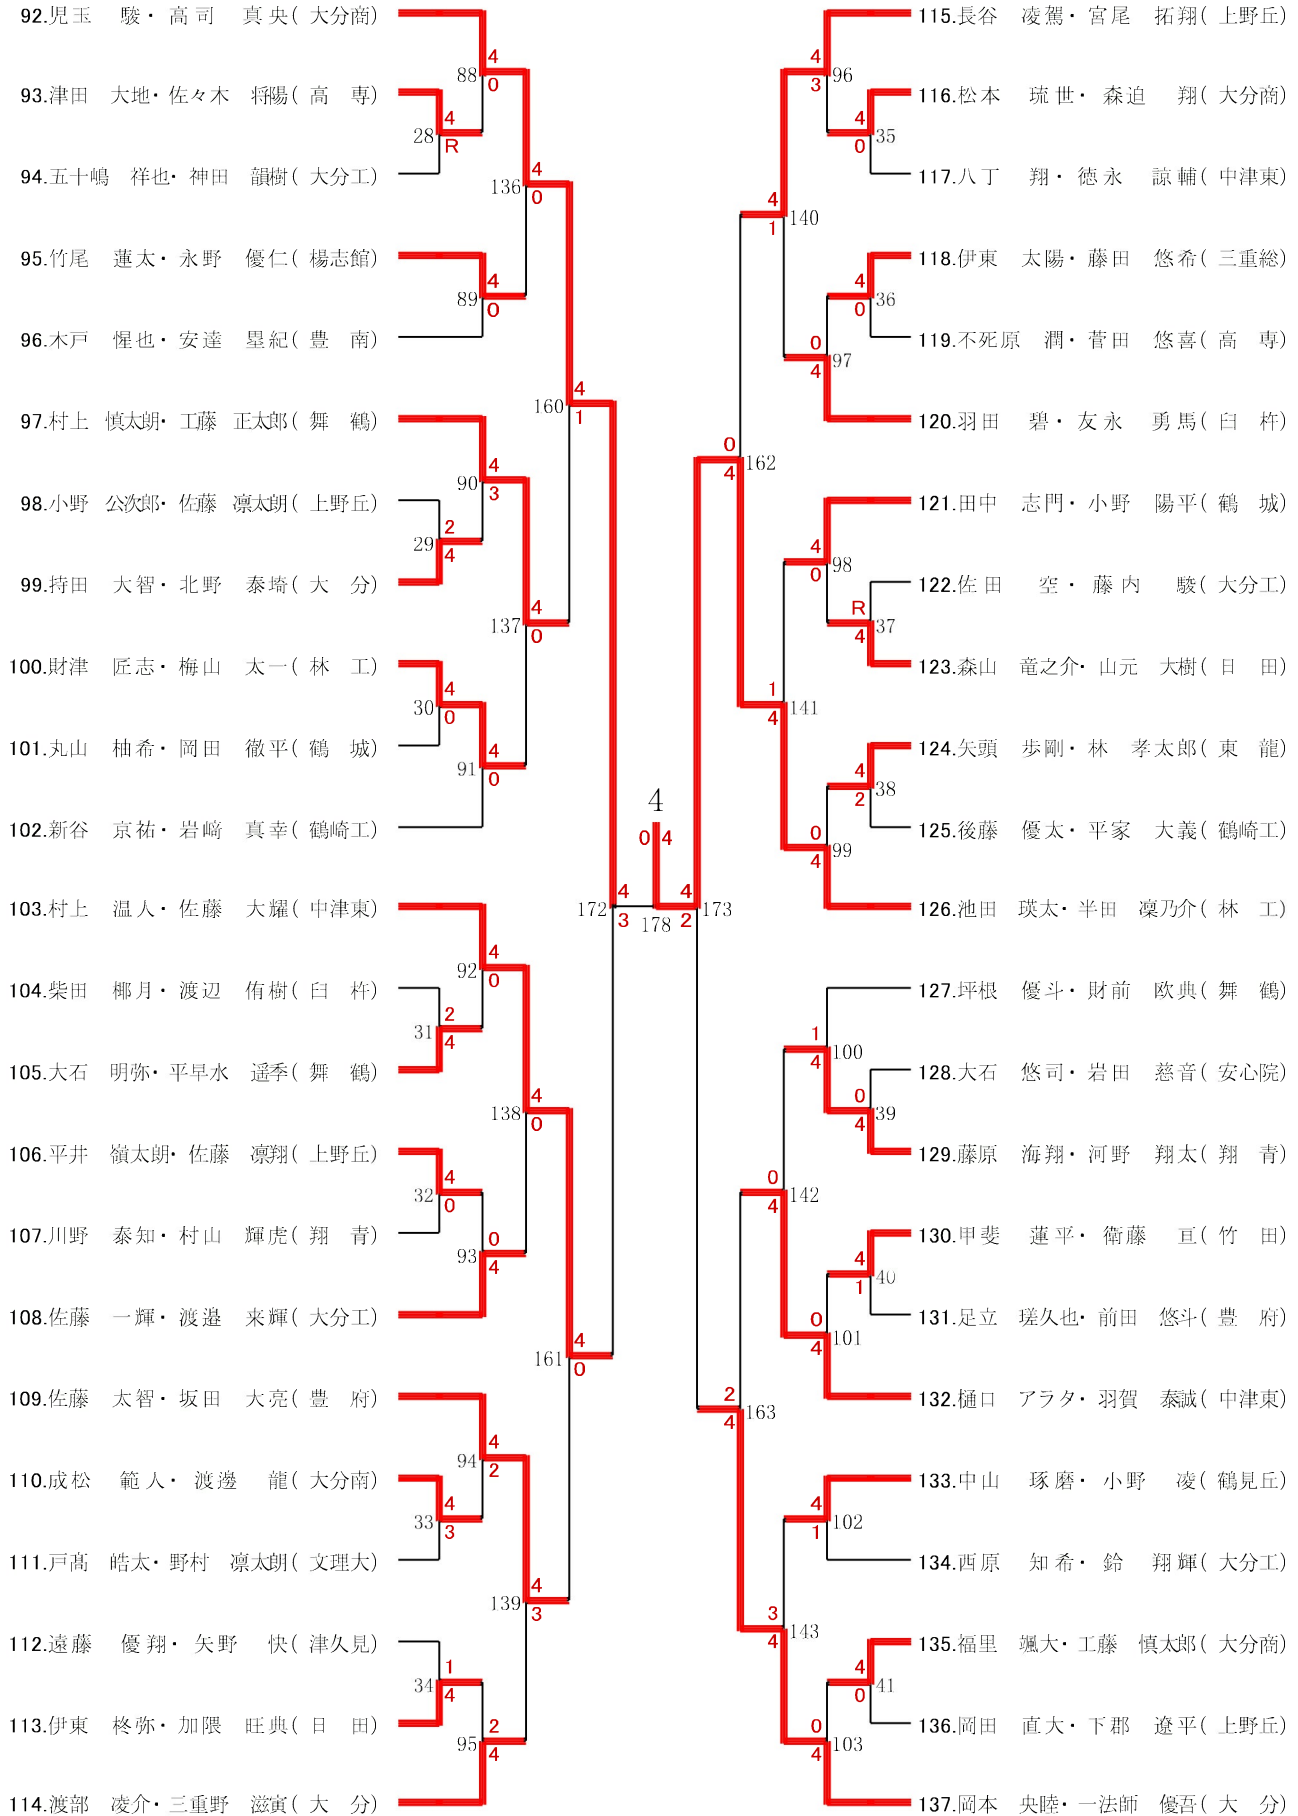

【男子個人戦上位記録 上位6ペアが全国大会、上位8ペアが九州大会出場】

インターハイ代表決定戦(準々決勝で敗れたペアによる代表決定戦)

【女子個人戦上位記録 上位6ペアが全国大会、上位8ペアが九州大会出場】

インターハイ代表決定戦(準々決勝で敗れたペアによる代表決定戦)

男子個人

1/4

男子個人

2/4

男子個人

3/4

男子個人

4/4

女子個人

2/2

女子個人

1/2

男子 団体戦

決勝

大分	②=0	大分商業
荒巻・中村	④-2	児玉・高司
岡本・一法師	④-3	衛藤・簾
牧・穴見	0-0	紀野・加藤

1位は全国高校総体へ出場、2位まで九州大会に出場

優勝メンバー

大分高校	
岡本 央睦	一法師優吾
荒巻 優達	中村 怜央
牧 大夢	穴見 陸
河野 翔空	宇都宮大知

女子 団体戦

決勝