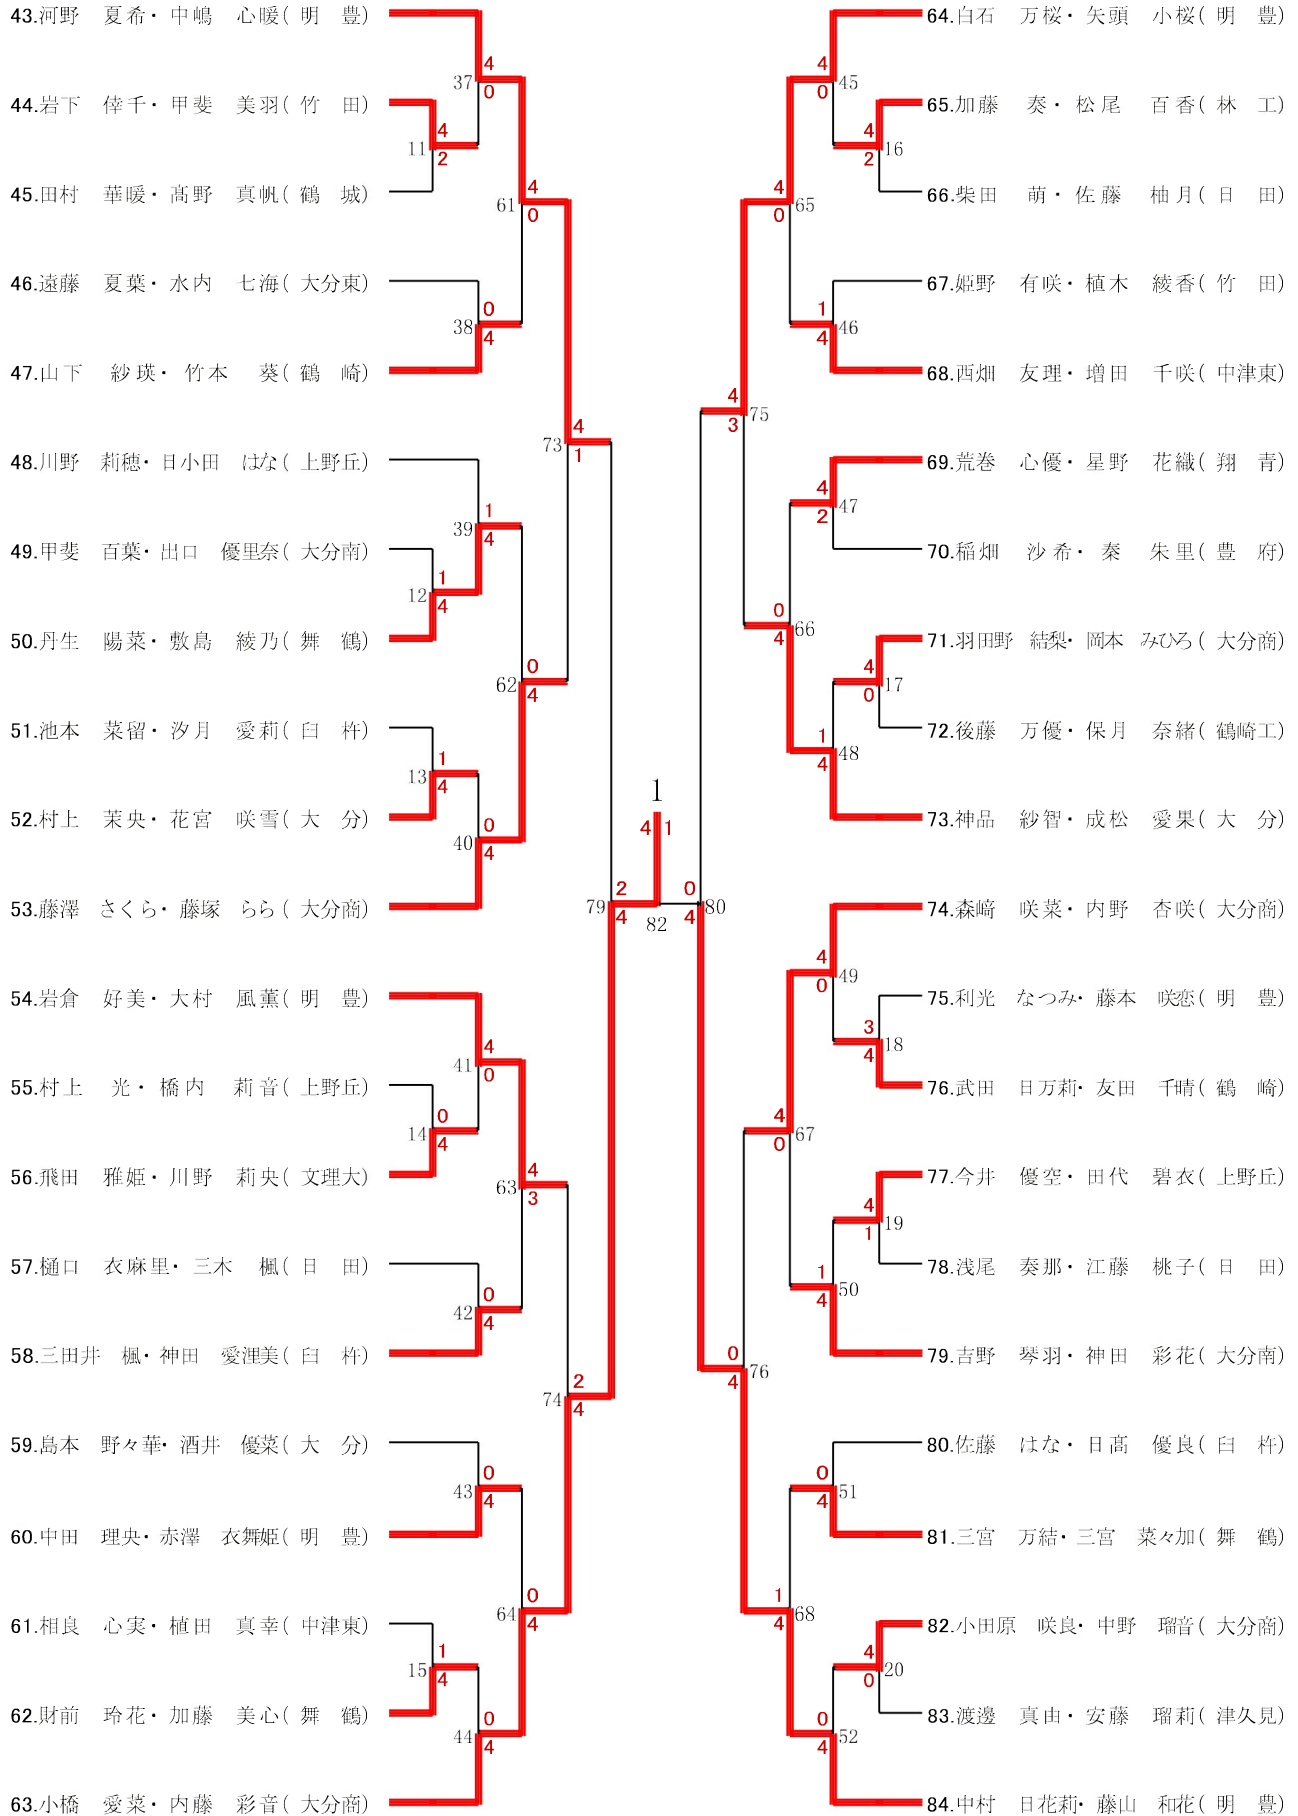

【男子個人戦上位記録 上位6ペアが全国大会、上位8ペアが九州大会出場】

インターハイ代表決定戦(準々決勝で敗れたペアによる代表決定戦)

【女子個人戦上位記録 上位6ペアが全国大会、上位8ペアが九州大会出場】

インターハイ代表決定戦(準々決勝で敗れたペアによる代表決定戦)

男子個人

1/4

男子個人

2/4

男子個人

3/4

男子個人

4/4

女子個人

2/2

女子個人

1/2

男子 団体戦

決勝

大分	②=0	大分商業
荒巻・中村	④-2	児玉・高司
岡本・一法師	④-3	衛藤・簾
牧・穴見	0-0	紀野・加藤

1位は全国高校総体へ出場、2位まで九州大会に出場

優勝メンバー

大分高校	
岡本 央睦	一法師優吾
荒巻 優達	中村 怜央
牧 大夢	穴見 陸
河野 翔空	宇都宮大知

女子 団体戦

決勝