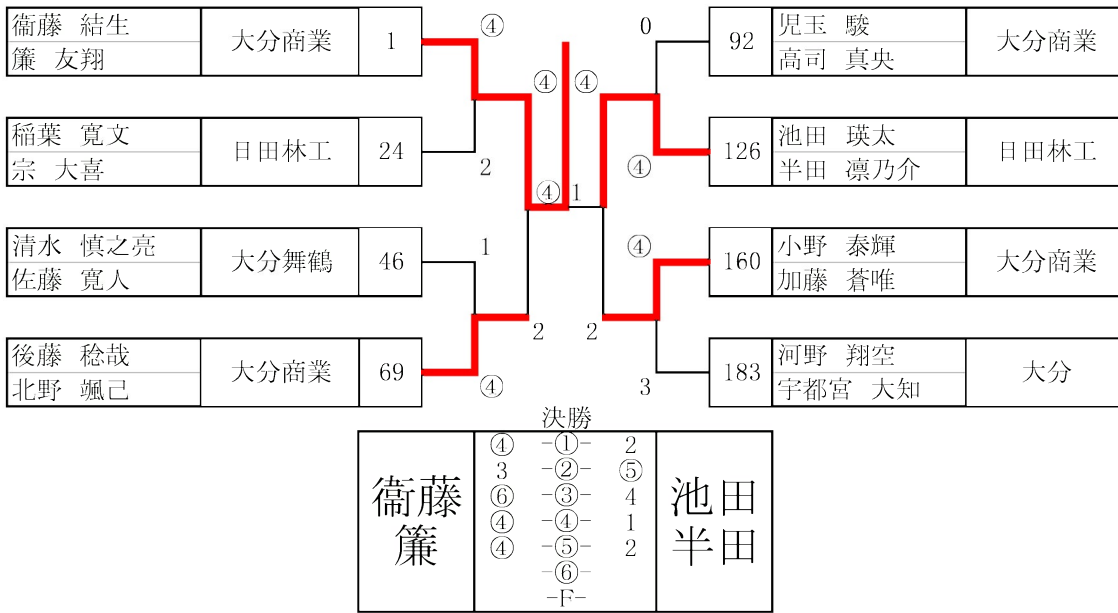

【男子個人戦上位記録 上位6ペアが全国大会、上位8ペアが九州大会出場】

インターハイ代表決定戦(準々決勝で敗れたペアによる代表決定戦)

【女子個人戦上位記録 上位6ペアが全国大会、上位8ペアが九州大会出場】

インターハイ代表決定戦(準々決勝で敗れたペアによる代表決定戦)

男子個人

1/4

男子個人

2/4

男子個人

3/4

男子個人

4/4

女子個人

2/2

女子個人

1/2