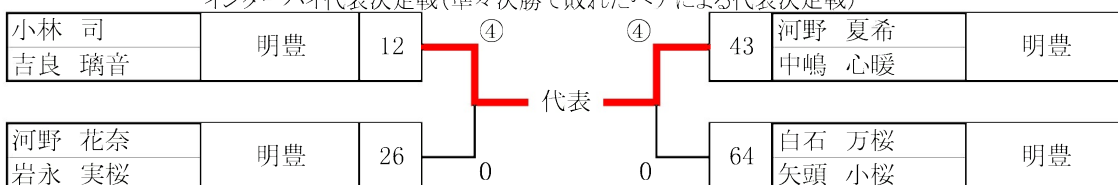

【男子個人戦上位記録 上位6ペアが全国大会、上位8ペアが九州大会出場】

インターハイ代表決定戦(準々決勝で敗れたペアによる代表決定戦)

【女子個人戦上位記録 上位6ペアが全国大会、上位8ペアが九州大会出場】

インターハイ代表決定戦(準々決勝で敗れたペアによる代表決定戦)

男子個人

1/4

男子個人

2/4