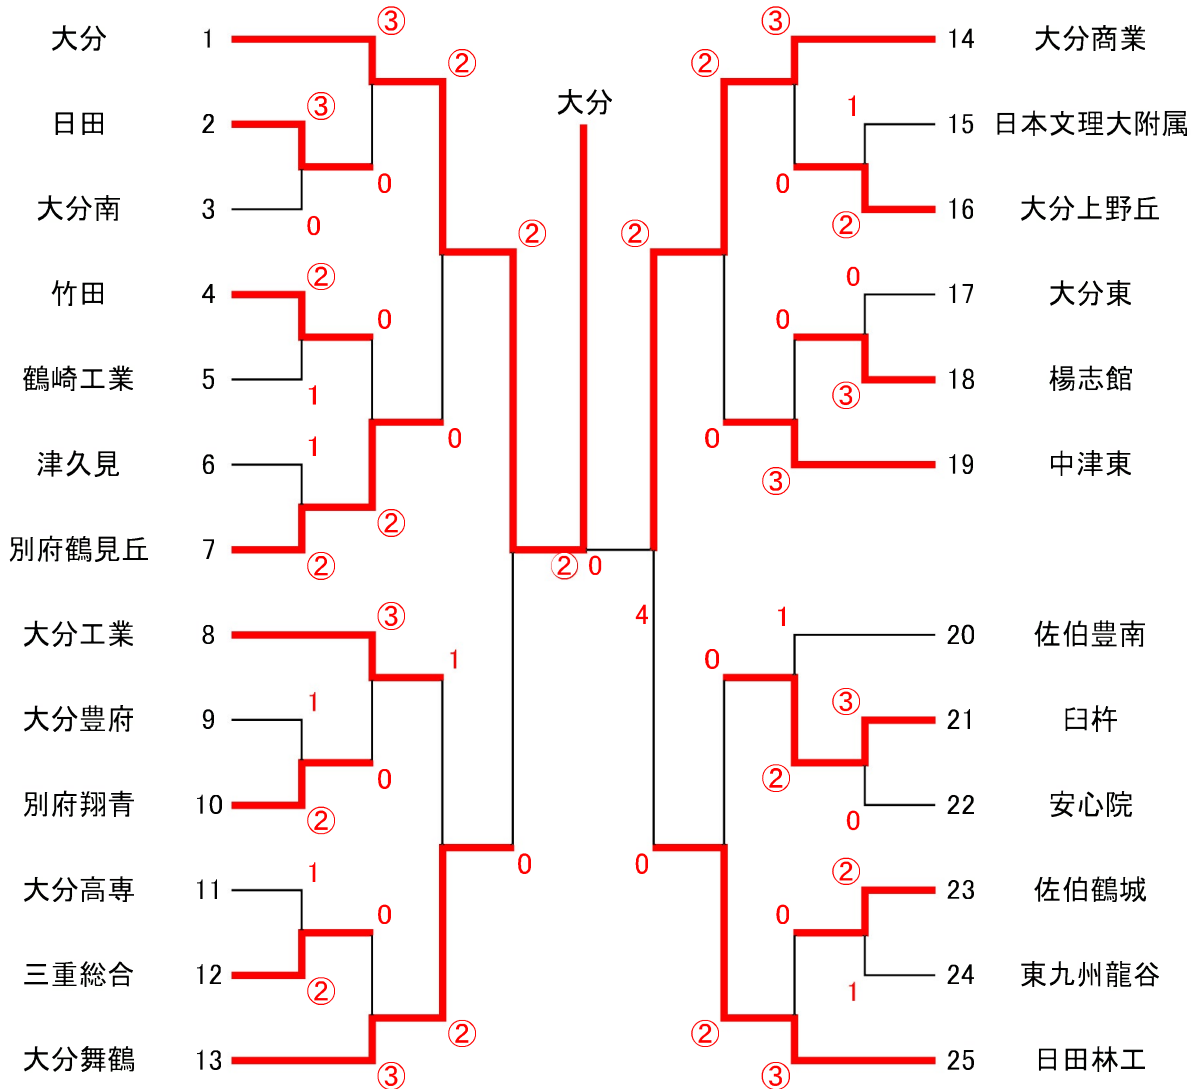

【男子個人戦上位記録 上位6ペアが全国大会、上位8ペアが九州大会出場】

インターハイ代表決定戦(準々決勝で敗れたペアによる代表決定戦)

【女子個人戦上位記録 上位6ペアが全国大会、上位8ペアが九州大会出場】

インターハイ代表決定戦(準々決勝で敗れたペアによる代表決定戦)

男子個人

1/4

男子個人

2/4

男子個人

3/4

男子個人

4/4

女子個人

2/2

女子個人

1/2

男子 団体戦

決勝

大分	②=0	大分商業
荒巻・中村	④-2	児玉・高司
岡本・一法師	④-3	衛藤・簾
牧・穴見	0-0	紀野・加藤

1位は全国高校総体へ出場、2位まで九州大会に出場

優勝メンバー

大分高校	
岡本 央睦	一法師優吾
荒巻 優達	中村 怜央
牧 大夢	穴見 陸
河野 翔空	宇都宮大知

女子 団体戦

決勝