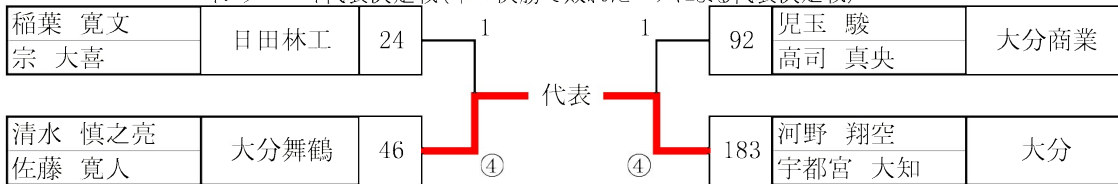

【男子個人戦上位記録 上位6ペアが全国大会、上位8ペアが九州大会出場】

インターハイ代表決定戦(準々決勝で敗れたペアによる代表決定戦)

【女子個人戦上位記録 上位6ペアが全国大会、上位8ペアが九州大会出場】

インターハイ代表決定戦(準々決勝で敗れたペアによる代表決定戦)

男子個人

1/4

男子個人

2/4