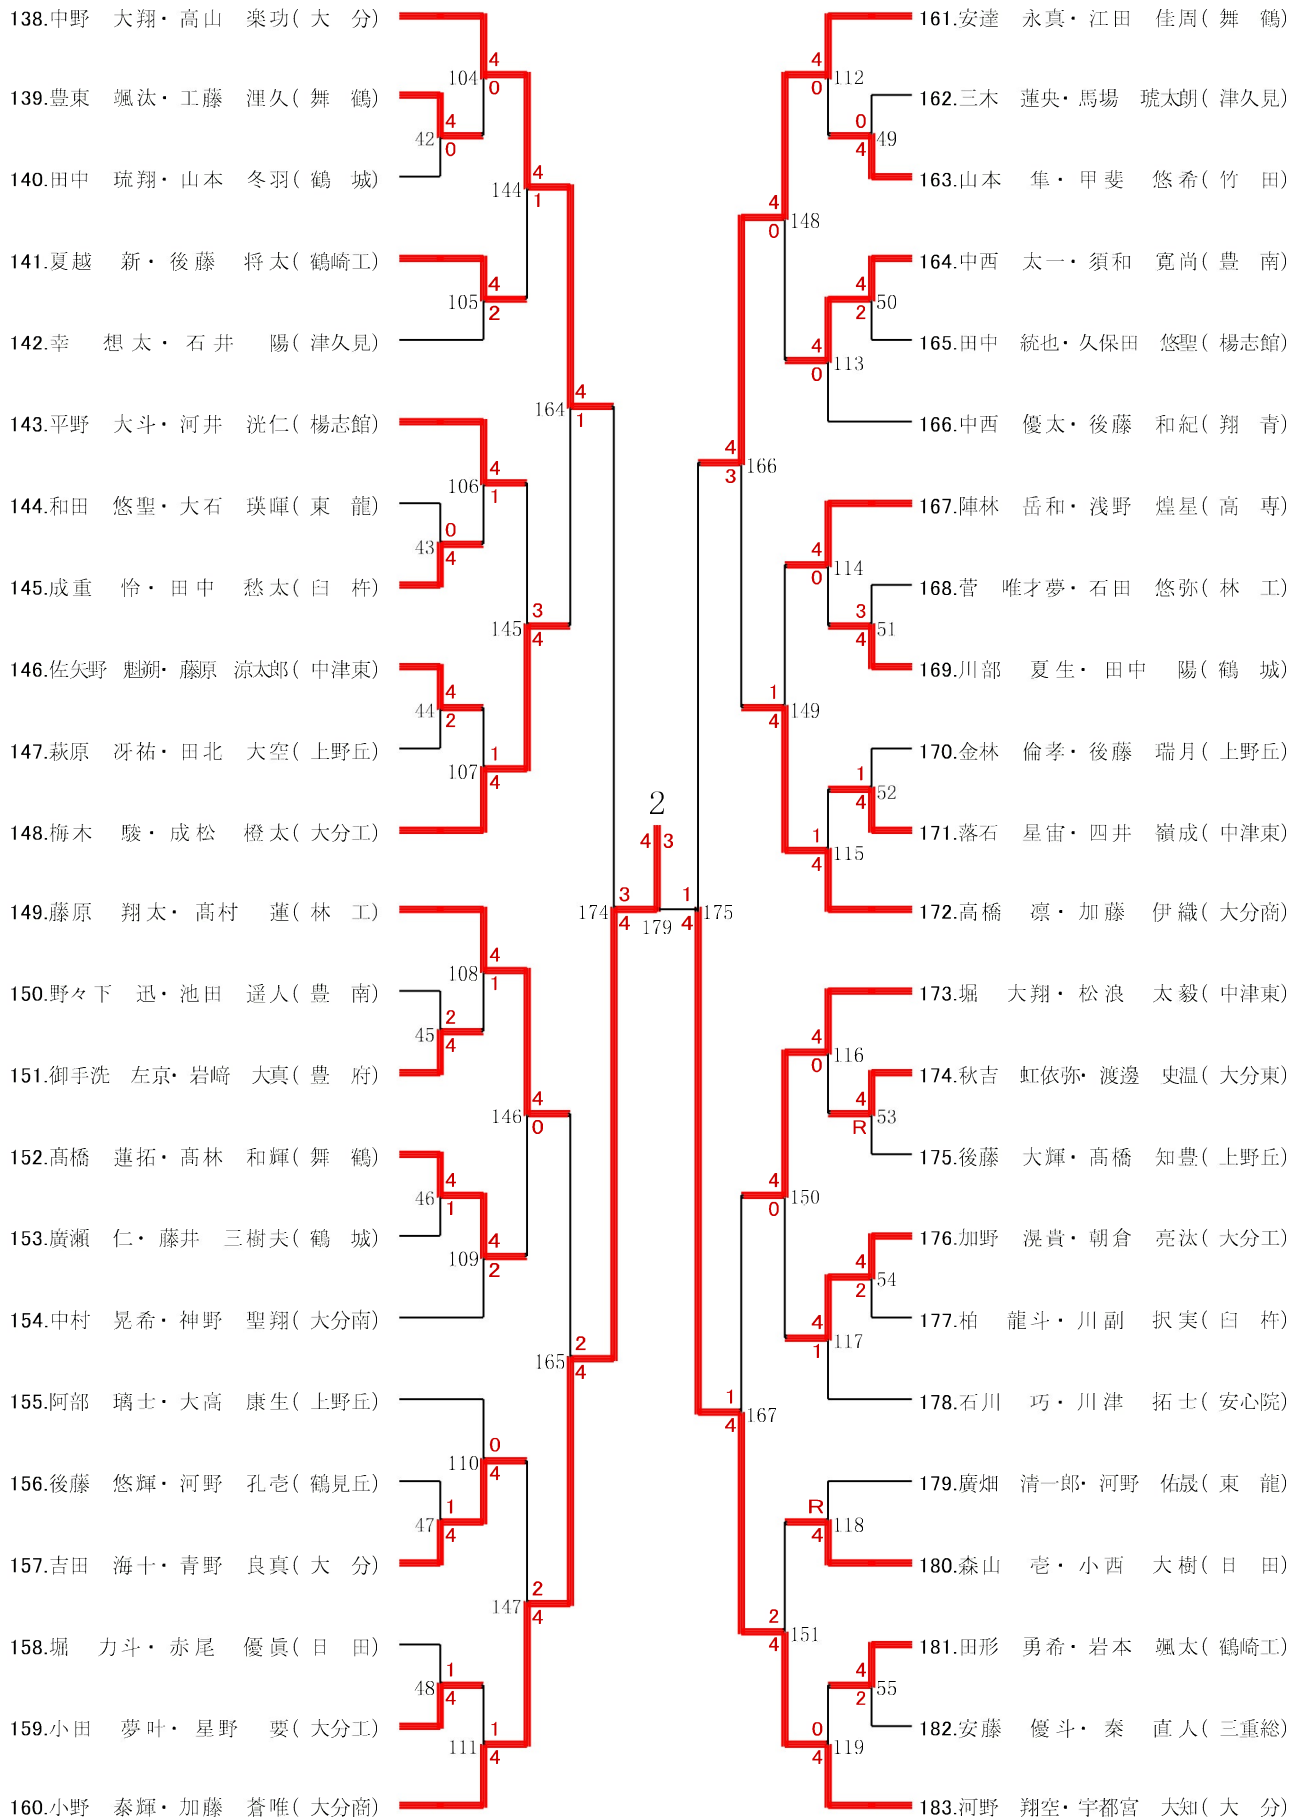

【男子個人戦上位記録 上位6ペアが全国大会、上位8ペアが九州大会出場】

インターハイ代表決定戦(準々決勝で敗れたペアによる代表決定戦)

【女子個人戦上位記録 上位6ペアが全国大会、上位8ペアが九州大会出場】

インターハイ代表決定戦(準々決勝で敗れたペアによる代表決定戦)

男子個人

1/4

男子個人

2/4

男子個人

3/4

男子個人

4/4

女子個人

2/2

女子個人

1/2