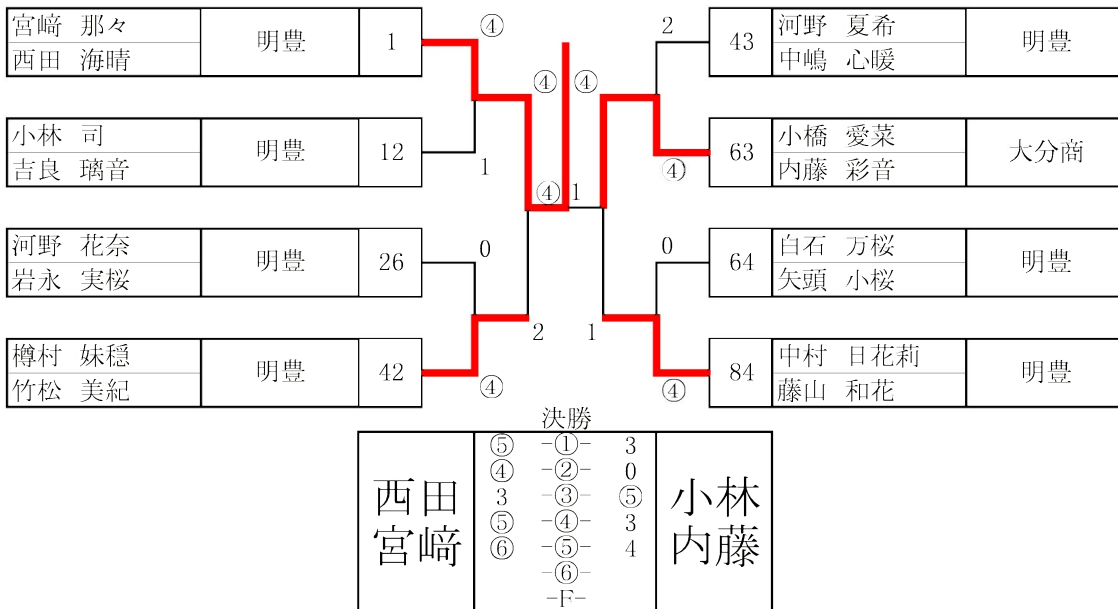

【男子個人戦上位記録 上位6ペアが全国大会、上位8ペアが九州大会出場】

インターハイ代表決定戦(準々決勝で敗れたペアによる代表決定戦)

【女子個人戦上位記録 上位6ペアが全国大会、上位8ペアが九州大会出場】

インターハイ代表決定戦(準々決勝で敗れたペアによる代表決定戦)

男子個人

1/4

男子個人

2/4

男子個人

3/4

男子個人

4/4

女子個人

2/2

女子個人

1/2

男子 団体戦

決勝

大分	②=0	大分商業
荒巻・中村	④-2	児玉・高司
岡本・一法師	④-3	衛藤・簾
牧・穴見	0-0	紀野・加藤

1位は全国高校総体へ出場、2位まで九州大会に出場

優勝メンバー

大分高校	
岡本 央睦	一法師優吾
荒巻 優達	中村 怜央
牧 大夢	穴見 陸
河野 翔空	宇都宮大知

女子 団体戦

決勝