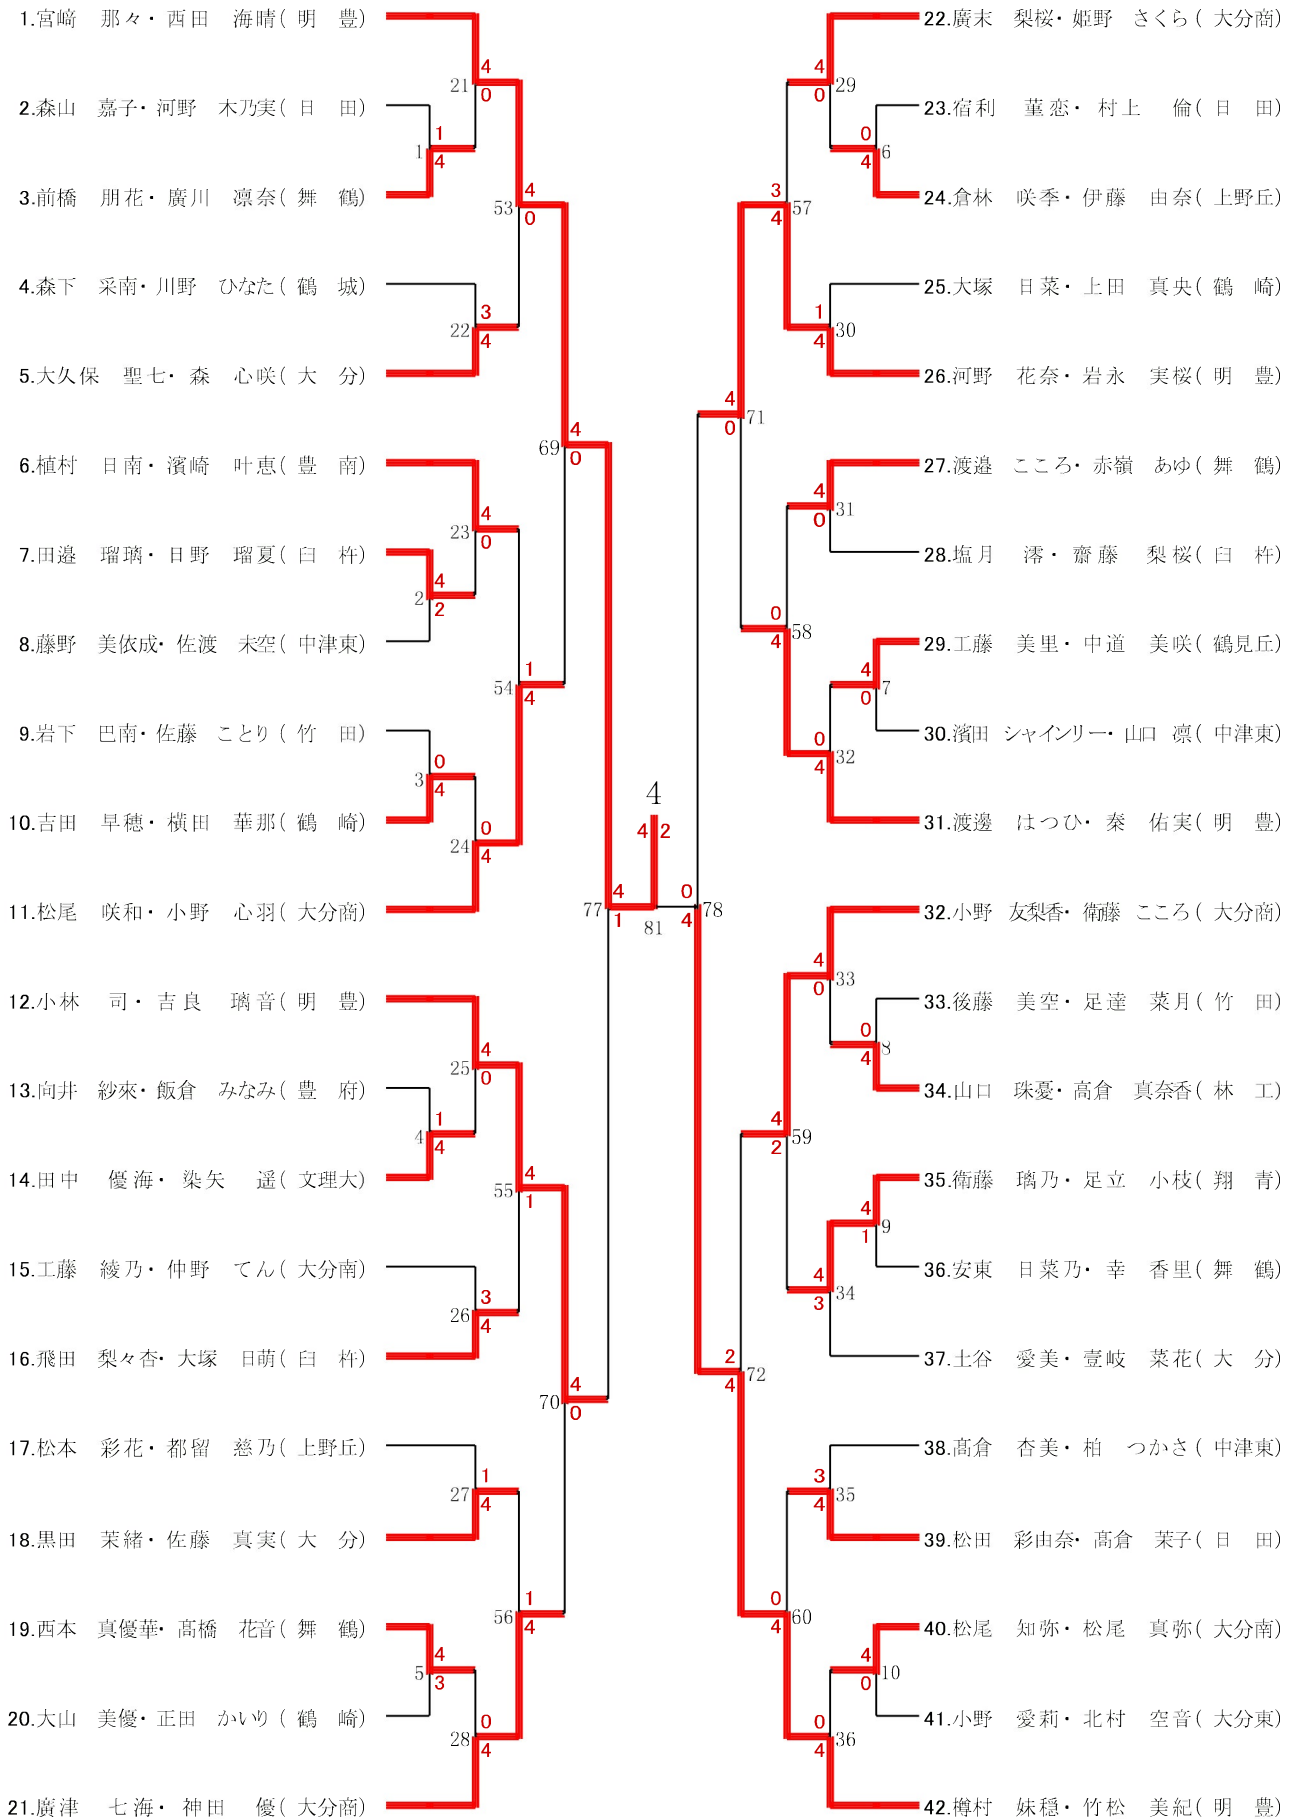

【男子個人戦上位記録 上位6ペアが全国大会、上位8ペアが九州大会出場】

インターハイ代表決定戦(準々決勝で敗れたペアによる代表決定戦)

【女子個人戦上位記録 上位6ペアが全国大会、上位8ペアが九州大会出場】

インターハイ代表決定戦(準々決勝で敗れたペアによる代表決定戦)

男子個人

1/4

男子個人

2/4

男子個人

3/4

男子個人

4/4

女子個人

2/2

女子個人

1/2

男子 団体戦

決勝

大分	②=0	大分商業
荒巻・中村	④-2	児玉・高司
岡本・一法師	④-3	衛藤・簾
牧・穴見	0-0	紀野・加藤

1位は全国高校総体へ出場、2位まで九州大会に出場

優勝メンバー

大分高校	
岡本 央睦	一法師優吾
荒巻 優達	中村 怜央
牧 大夢	穴見 陸
河野 翔空	宇都宮大知

女子 団体戦

決勝