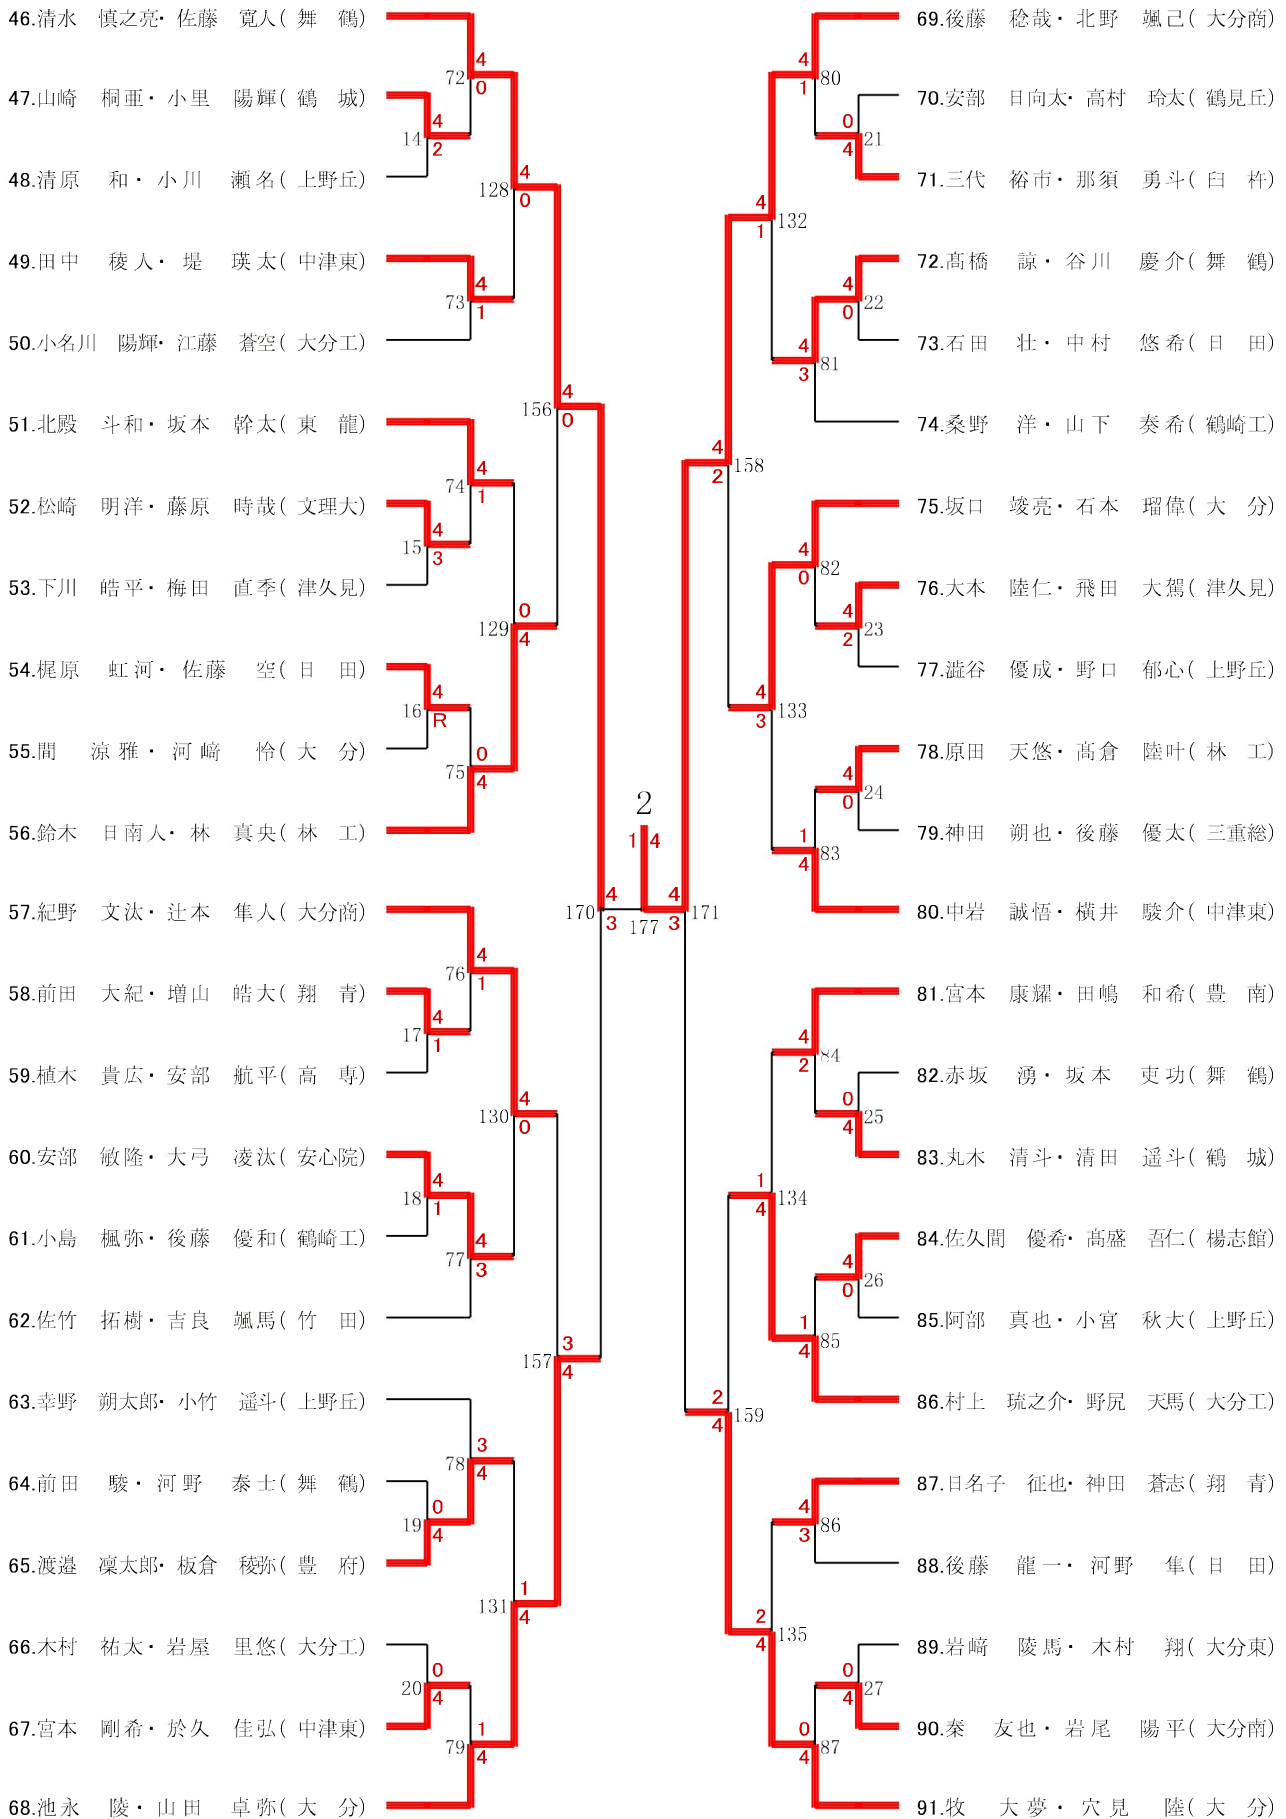

【男子個人戦上位記録 上位6ペアが全国大会、上位8ペアが九州大会出場】

インターハイ代表決定戦(準々決勝で敗れたペアによる代表決定戦)

【女子個人戦上位記録 上位6ペアが全国大会、上位8ペアが九州大会出場】

インターハイ代表決定戦(準々決勝で敗れたペアによる代表決定戦)

男子個人

1/4

男子個人

2/4

男子個人

3/4

男子個人

4/4

女子個人

2/2

女子個人

1/2