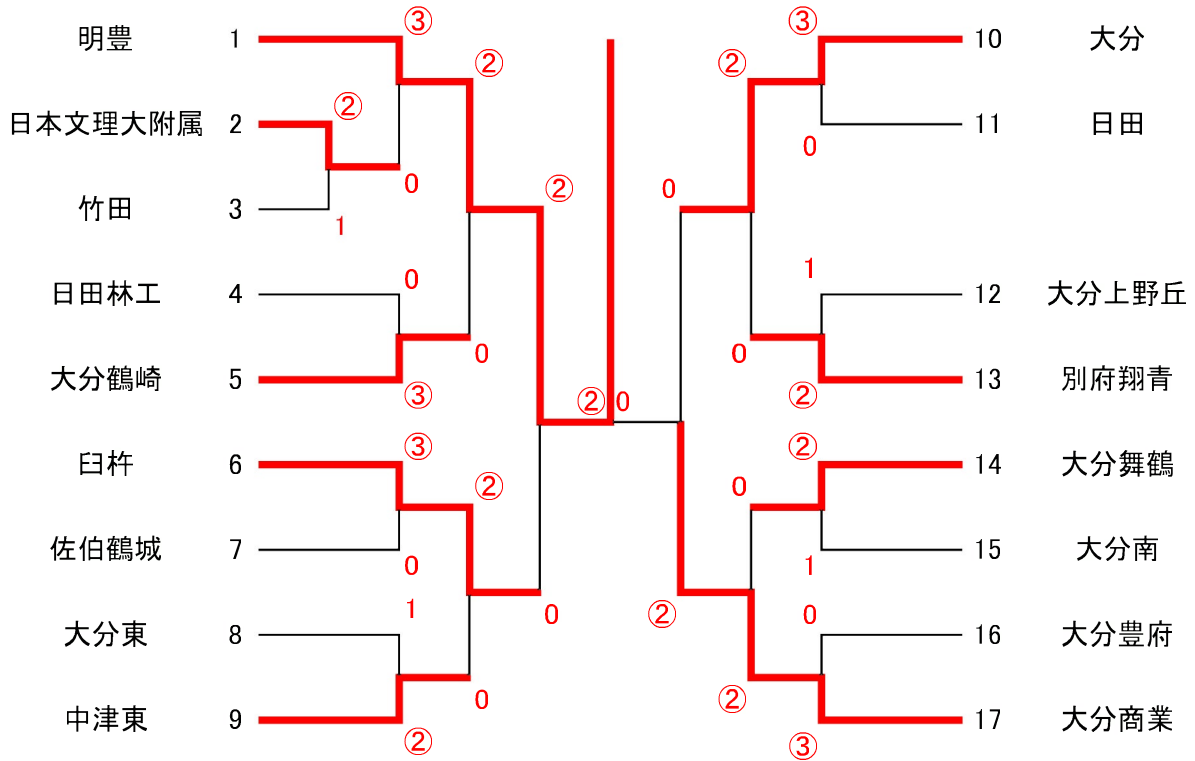

男子個人

3/4

男子個人

4/4

女子個人

2/2

女子個人

1/2

男子 団体戦

決勝

大分	②=0	大分商業
荒巻・中村	④-2	児玉・高司
岡本・一法師	④-3	衛藤・簾
牧・穴見	0-0	紀野・加藤

1位は全国高校総体へ出場、2位まで九州大会に出場

優勝メンバー

大分高校	
岡本 央睦	一法師優吾
荒巻 優達	中村 怜央
牧 大夢	穴見 陸
河野 翔空	宇都宮大知

女子 団体戦

決勝