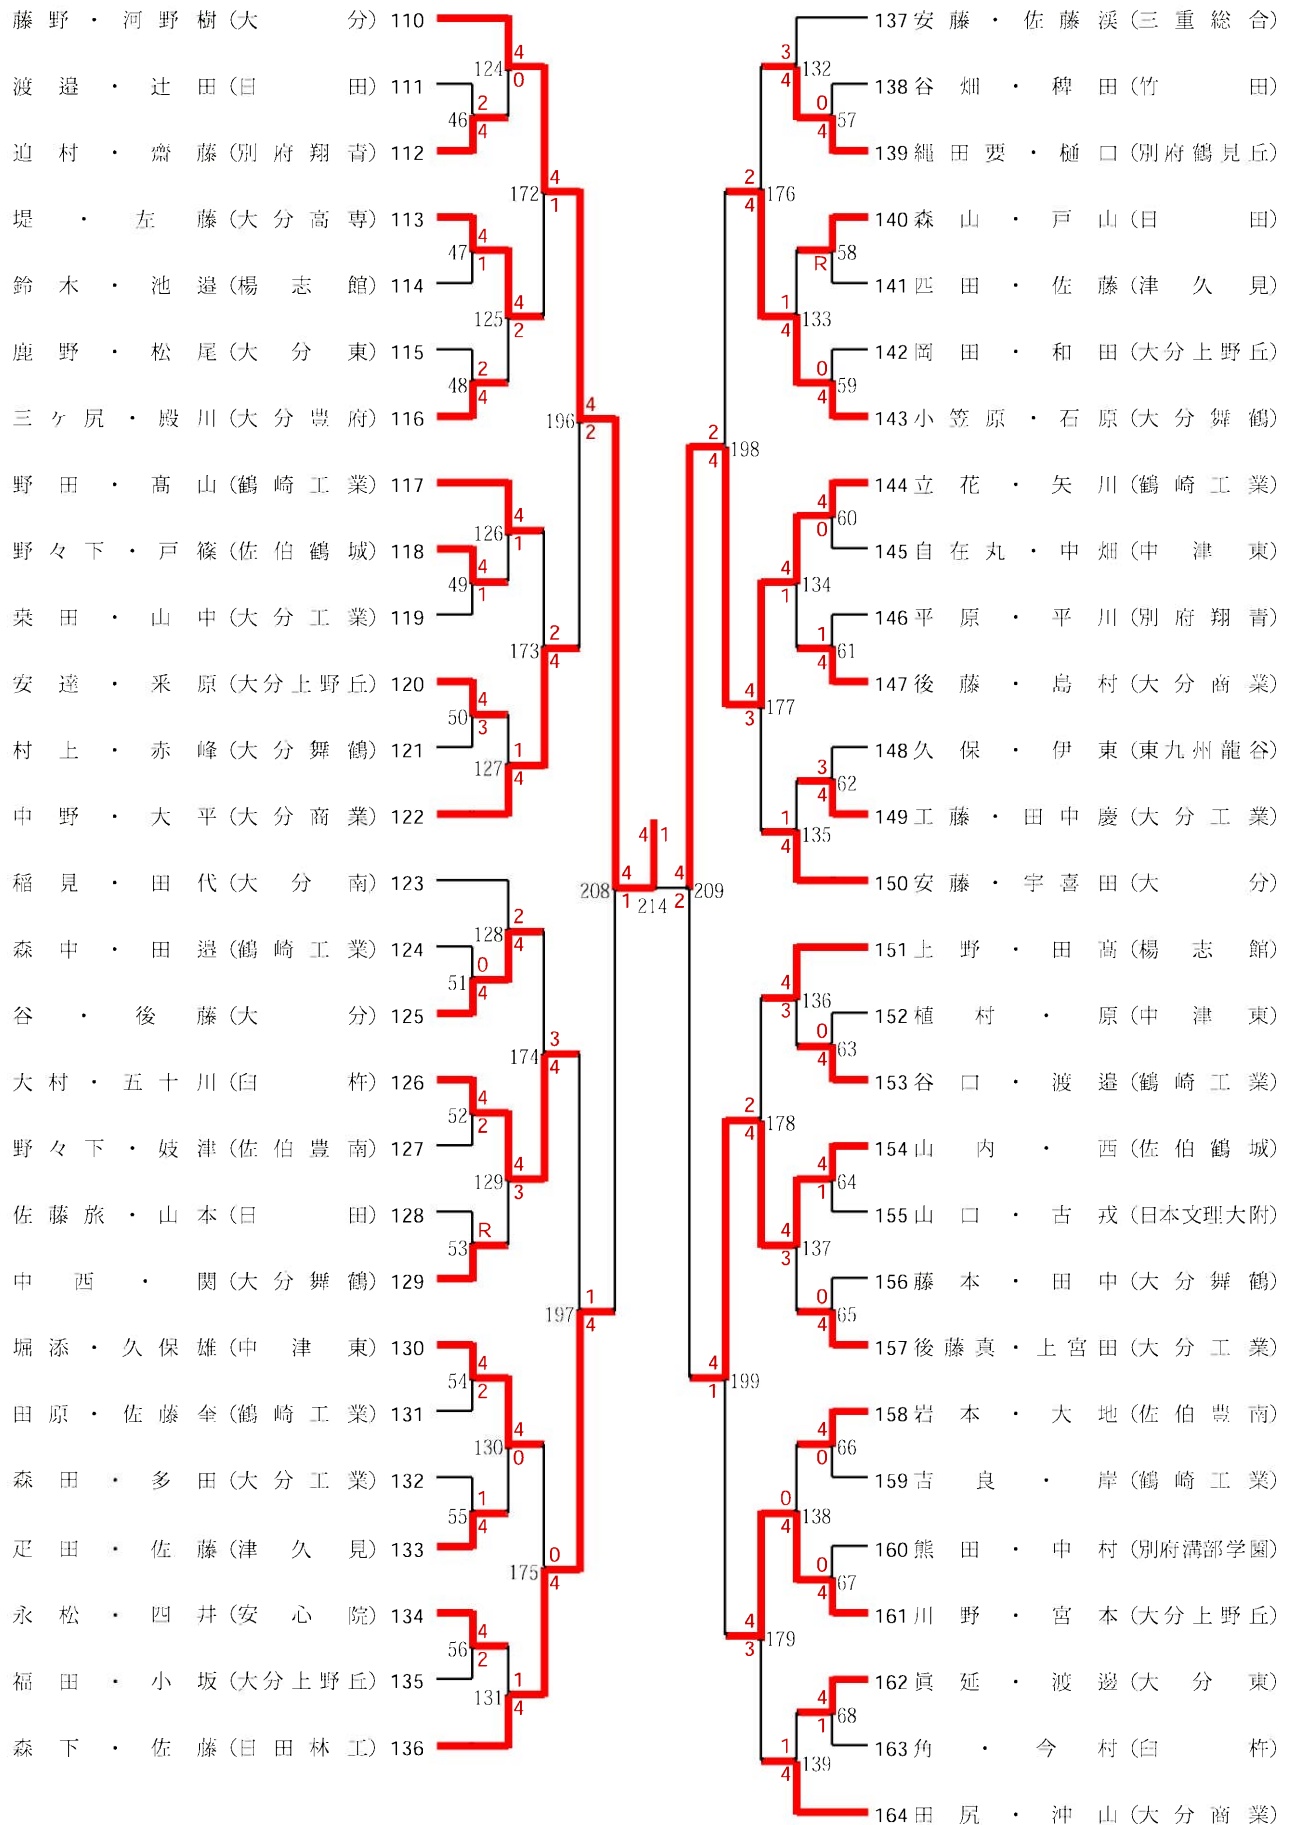

男子 団体戦

決勝

大分高校	2=0	大分商業
花宮・河野輝	④-2	森田・大野
藤野・河野樹	④-0	小野・板屋
神品・西山	-	長濱・藤澤

1位は全国高校総体へ出場、2位まで九州大会に出場

優勝メンバー

大分高等学校	
藤野 郁弥	河野 樹
花宮 天聖	河野 輝星
神品 裕一郎	西山 瑛馬
安藤 隼司	長野 悠希

女子 団体戦

決勝

明豊	2=0	大分商業
岩倉・古田	④-1	江藤・高山
大森・渡邊	④-0	成松・溝部
一木・真島	-	小田原・古屋

1位は全国高校総体へ出場、2位まで九州大会に出場
優勝メンバー

明豊高校	
宮崎 愛実	真島 千奈
岩倉 彩佳	古田 絢愛
大森 乃愛	渡邊 凜華
一木 しいな	飯野 美咲

【男子個人戦上位記録 上位6ペアが全国大会、上位8ペアが九州大会出場】

平川 涼太 宮邊 一成	楊志館	14	1	4	110	藤野 郁弥 河野 樹	大分
濱村 泰雅 安達 飛鳥	鶴崎工業	28	4	3	144	立花 天翔 矢川 大輔	鶴崎工業
塚崎 修平 永松 大翔	大分舞鶴	56	0	2	165	一法師 彰太 田邊 晴	大分商業
長濱 宗一郎 藤澤 奨	大分商業	109	4	4	219	小野 悠河 板屋 大翔	大分商業

決勝

4	5	-①-	3
	4	-②-	1
	5	-③-	3
	2	-④-	4
	2	-⑤-	4
	4	-⑥-	1
		-F-	
		2	

インターハイ代表決定戦(準々決勝で敗れたペアによる代表決定戦)

平川 涼太 宮邊 一成	楊志館	14	1	2	144	立花 天翔 矢川 大輔	鶴崎工業
塚崎 修平 永松 大翔	大分舞鶴	56	4	4	219	小野 悠河 板屋 大翔	大分商業

代表

【女子個人戦上位記録 上位6ペアが全国大会、上位8ペアが九州大会出場】

インターハイ代表決定戦(準々決勝で敗れたペアによる代表決定戦)

高山 莉沙 古屋 愛音	大分商業	27	4	4	80	小田原 梨緒 溝部 由依	大分商業
飯野 美咲 甲斐 成美	明豊	53	2	2	94	西山 和泉 三砂 柚乃	大分商業

代表

女子ダブルス2

男子ダブルス2

男子ダブルス3

男子ダブルス4