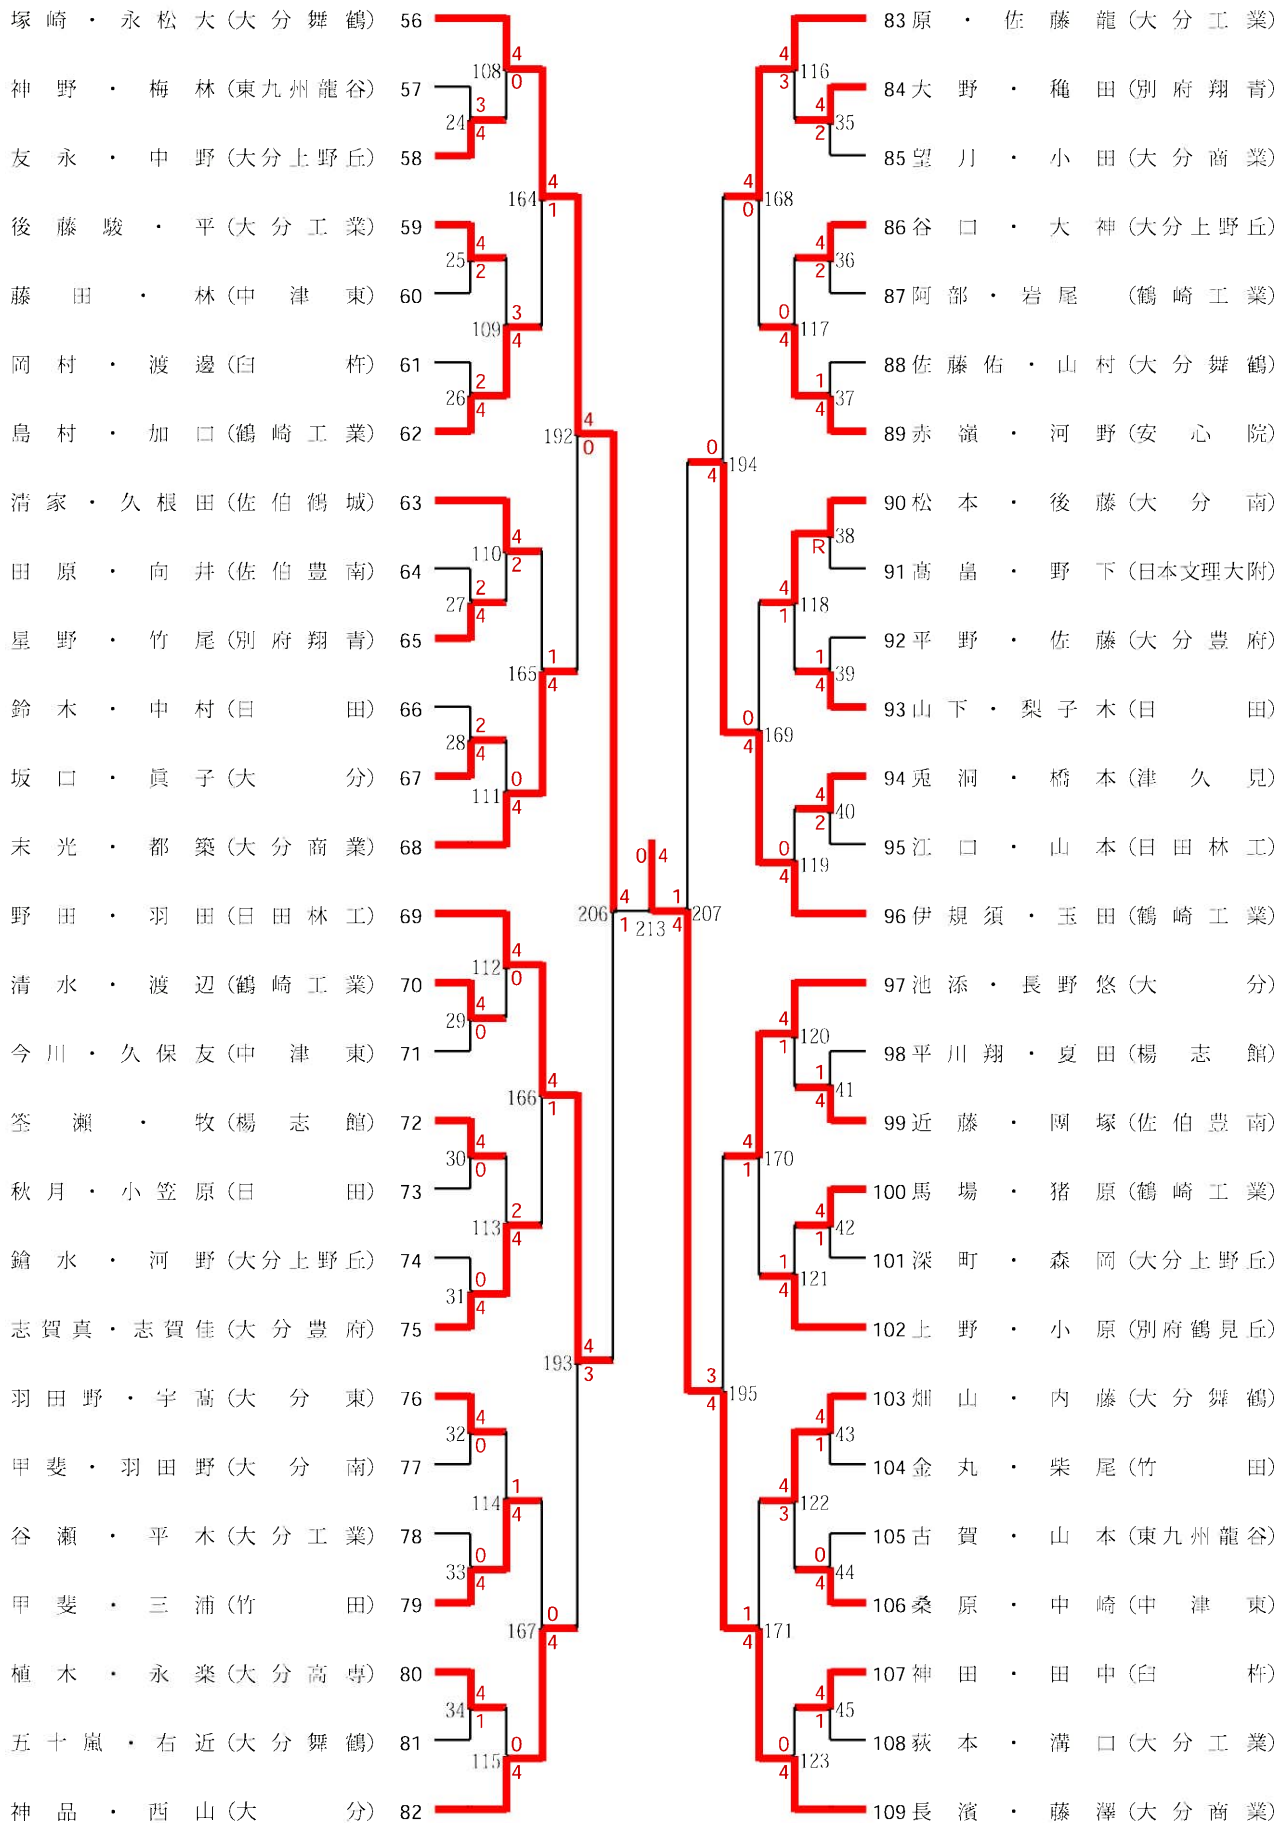

明豊	2=0	大分商業
岩倉・古田	④-1	江藤・高山
大森・渡邊	④-0	成松・溝部
一木・真島	-	小田原・古屋

1位は全国高校総体へ出場、2位まで九州大会に出場
優勝メンバー

明豊高校	
宮崎 愛実	真島 千奈
岩倉 彩佳	古田 絢愛
大森 乃愛	渡邊 凜華
一木 しいな	飯野 美咲

【男子個人戦上位記録 上位6ペアが全国大会、上位8ペアが九州大会出場】

平川 涼太 宮邊 一成	楊志館	14	1	4	110	藤野 郁弥 河野 樹	大分
濱村 泰雅 安達 飛鳥	鶴崎工業	28	4	3	144	立花 天翔 矢川 大輔	鶴崎工業
塚崎 修平 永松 大翔	大分舞鶴	56	0	2	165	一法師 彰太 田邊 晴	大分商業
長濱 宗一郎 藤澤 奨	大分商業	109	4	4	219	小野 悠河 板屋 大翔	大分商業

決勝

4	5	-①-	3
	4	-②-	1
	5	-③-	3
	2	-④-	4
	2	-⑤-	4
	4	-⑥-	1
		-F-	
		2	

インターハイ代表決定戦(準々決勝で敗れたペアによる代表決定戦)

平川 涼太 宮邊 一成	楊志館	14	1	2	144	立花 天翔 矢川 大輔	鶴崎工業
塚崎 修平 永松 大翔	大分舞鶴	56	4	4	219	小野 悠河 板屋 大翔	大分商業

代表

【女子個人戦上位記録 上位6ペアが全国大会、上位8ペアが九州大会出場】

インターハイ代表決定戦(準々決勝で敗れたペアによる代表決定戦)

高山 莉沙 古屋 愛音	大分商業	27	4	4	80	小田原 梨緒 溝部 由依	大分商業
飯野 美咲 甲斐 成美	明豊	53	2	2	94	西山 和泉 三砂 柚乃	大分商業

代表

女子ダブルス2

男子ダブルス2

男子ダブルス3

男子ダブルス4