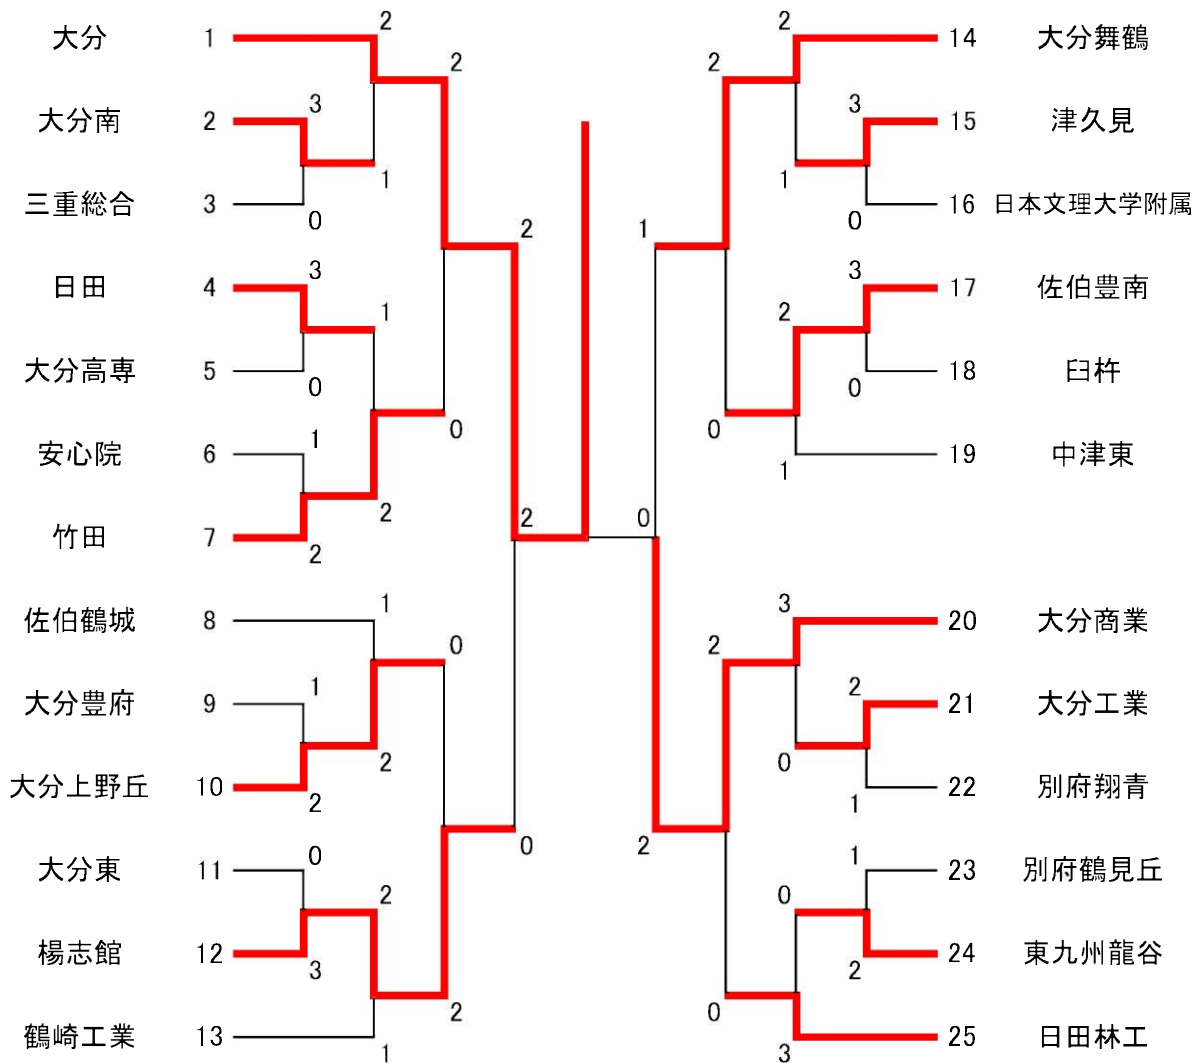

男子 団体戦

決勝

大分高校	2=0	大分商業
花宮・河野輝	④-2	森田・大野
藤野・河野樹	④-0	小野・板屋
神品・西山	-	長濱・藤澤

1位は全国高校総体へ出場、2位まで九州大会に出場

優勝メンバー

大分高等学校	
藤野 郁弥	河野 樹
花宮 天聖	河野 輝星
神品 裕一郎	西山 瑛馬
安藤 隼司	長野 悠希

女子 団体戦

決勝