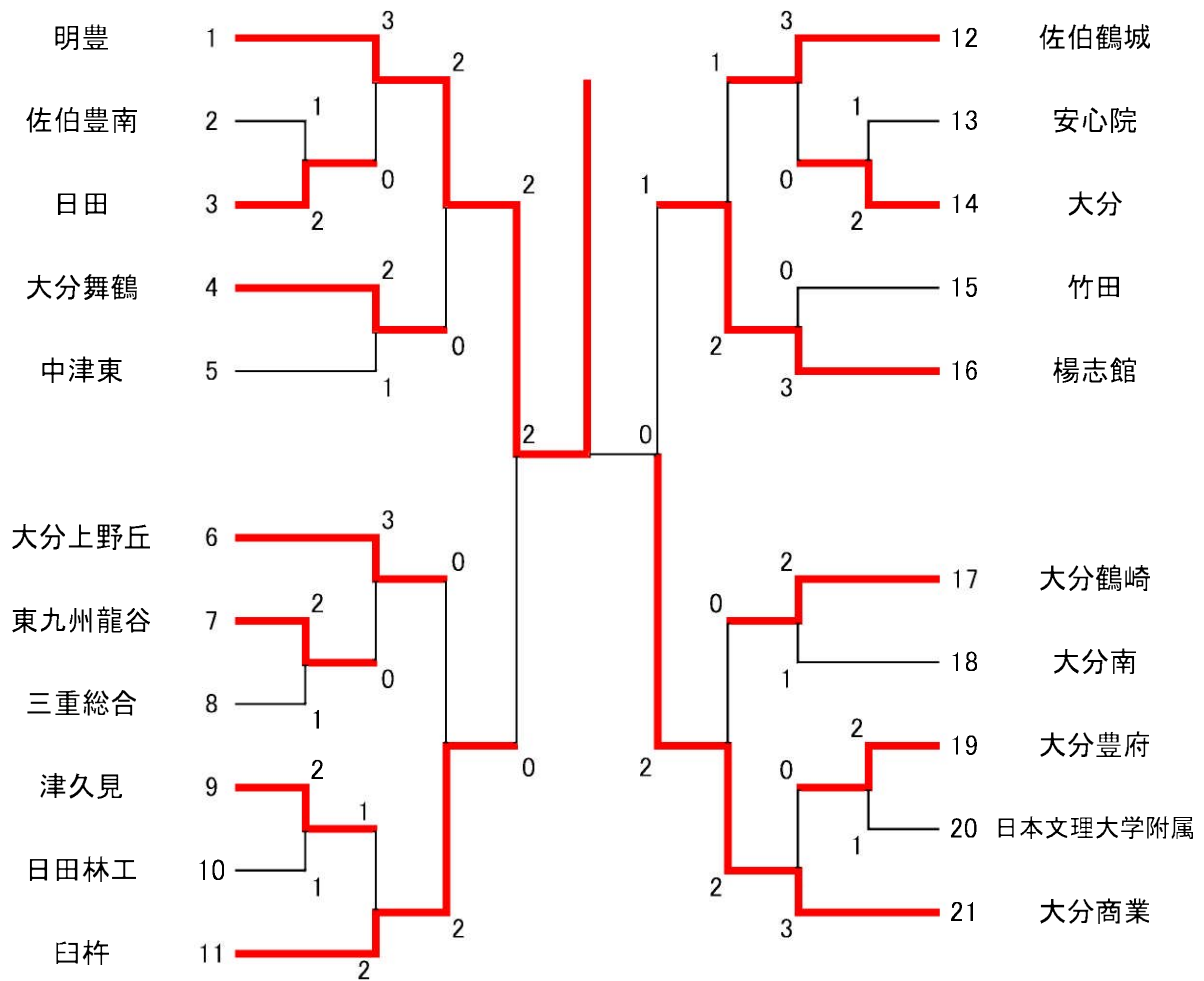

男子 団体戦

決勝

大分高校	2=0	大分商業
花宮・河野輝	④-2	森田・大野
藤野・河野樹	④-0	小野・板屋
神品・西山	-	長濱・藤澤

1位は全国高校総体へ出場、2位まで九州大会に出場

優勝メンバー

大分高等学校	
藤野 郁弥	河野 樹
花宮 天聖	河野 輝星
神品 裕一郎	西山 瑛馬
安藤 隼司	長野 悠希

女子 団体戦

決勝