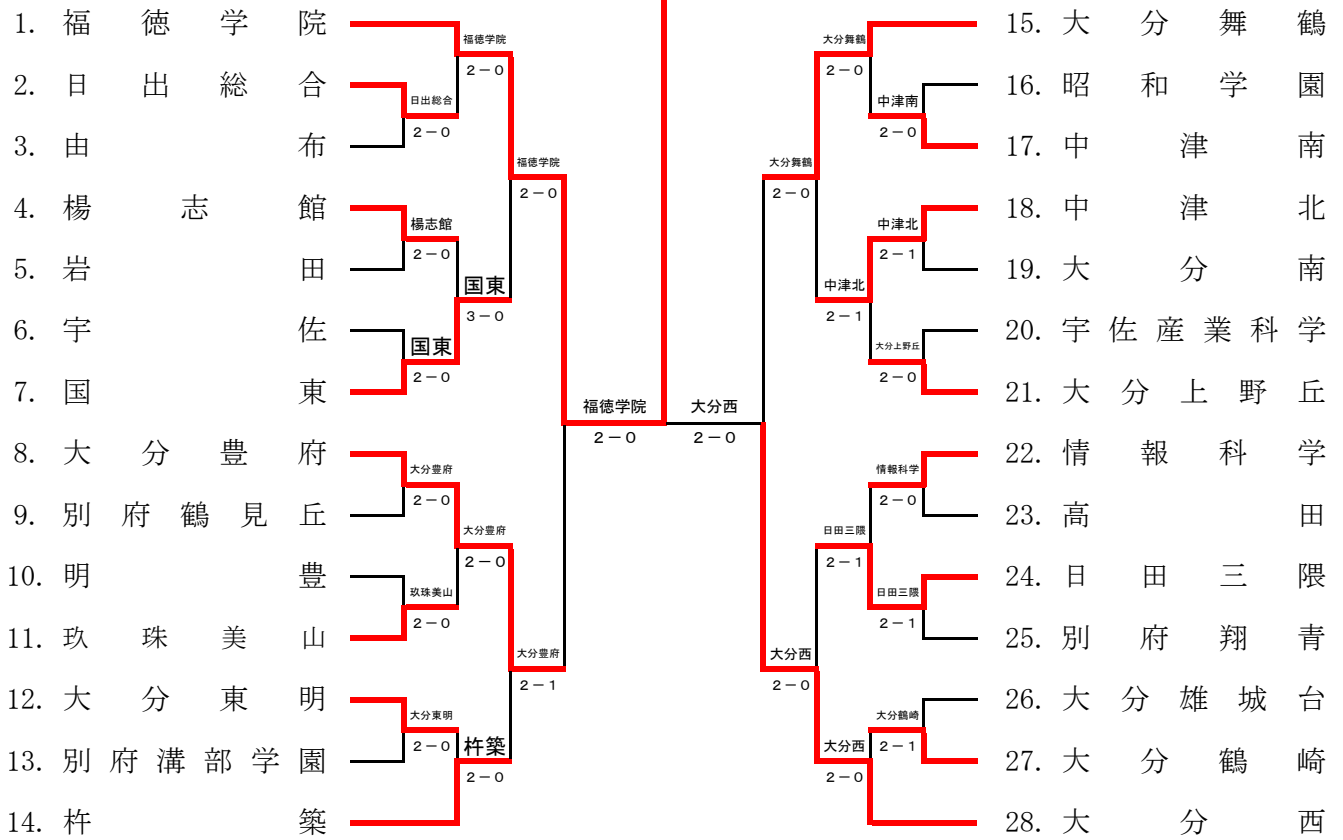

女子団体

平成30年度 第66回大分県高等学校総合体育大会

優勝
福德学院
《10年連続11回目》
2-0

準決勝

	福德学院 高校	2-0	大分豊府 高校	.....	大分舞鶴 高校	0-2	大分西 高校
D	河野海来	⑧-1	田仲琴羽		D	西岡めい	0-⑧ 後藤悠月
	武藤ほのか		松本野々夏			上田千菜美	古長真奈
S1	中島つぐみ	⑧-2	長野未来		S1	大津冬羽	3-⑧ 松田優花
S2	臺涼華	1-0	山添千優		S2	児島涼華	1-2 川野鈴華

22

決勝

	福德学院 高校	2-0	大分西 高校
D	河野海来	(6-2)	後藤悠月
	内田詩乃	(4-3)	古長真奈
		打切り	
S1	中島つぐみ	② (6-1)	松田優花
		(6-4)	
S2	臺涼華	② (6-1)	川野鈴華
		(6-3)