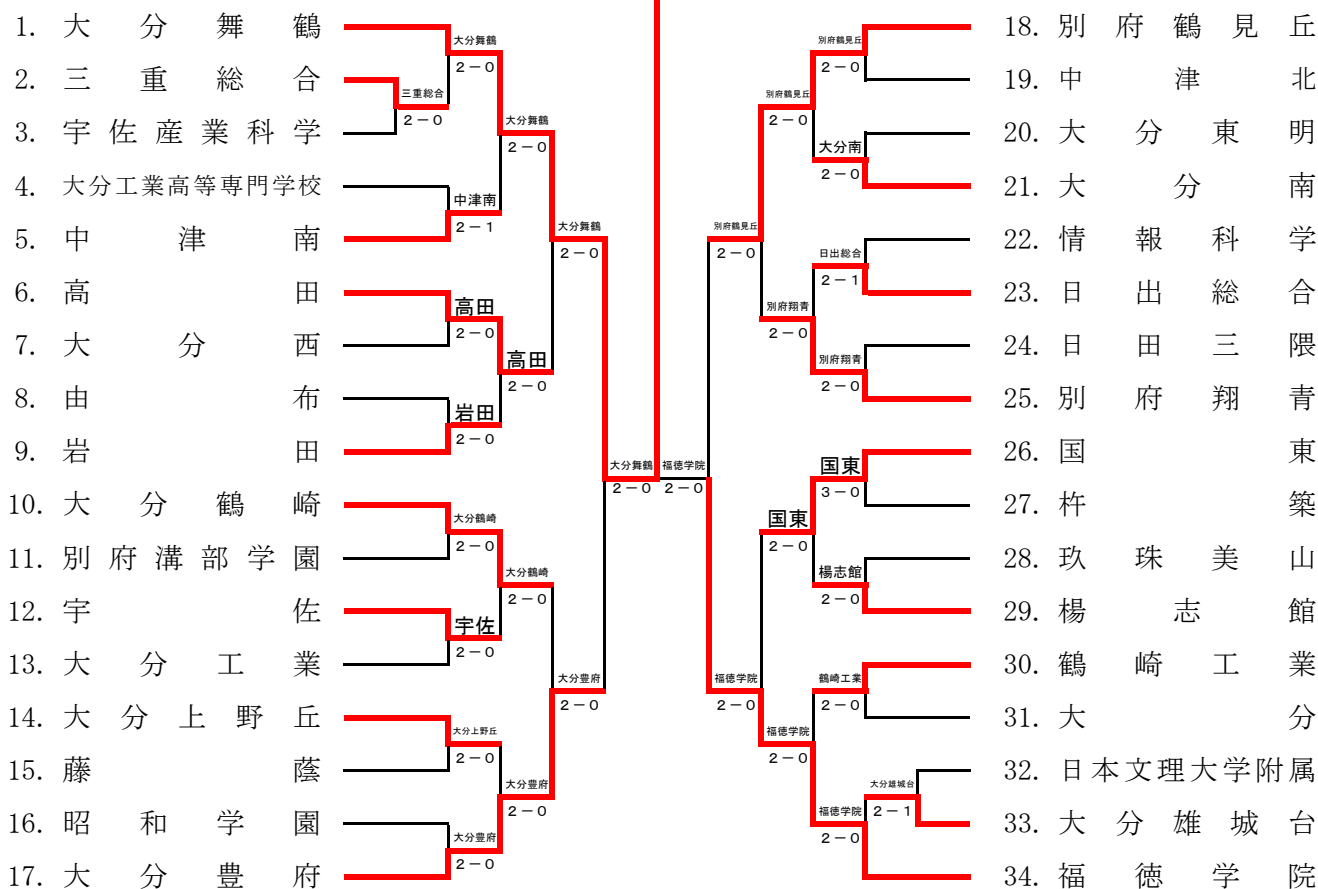

男子団体

平成30年度 第66回大分県高等学校総合体育大会

優勝
大分舞鶴
《11年連続22回目》
3-0

準決勝

	大分舞鶴 高校	2-0	大分豊府 高校
D	田口涼太郎	⑧-0	利光理揮
	井上隆也		井上日向
S1	河内健	⑧-2	藍澤友輝
S2	稲田康太郎	3-0	長峰俊斗

	別府鶴見丘高校	0-2	福德学院 高校
D	木村武蔵	4-⑧	奥本颯馬
	上村真斗		令官隼人
S1	永井裕章	0-⑧	有浦利起
S2	竹市竜司	打切り	梅野寿輝

決勝

	大分舞鶴 高校	3-0	福德学院 高校
D	井上隆也		令官隼人
	稲田康太郎	② $\begin{pmatrix} 6-0 \\ 6-1 \end{pmatrix}$	藤澤竜輝
S1	田口涼太郎	② $\begin{pmatrix} 6-1 \\ 6-1 \end{pmatrix}$	奥本颯馬
S2	河内健	② $\begin{pmatrix} 6-0 \\ 6-1 \end{pmatrix}$	有浦利起