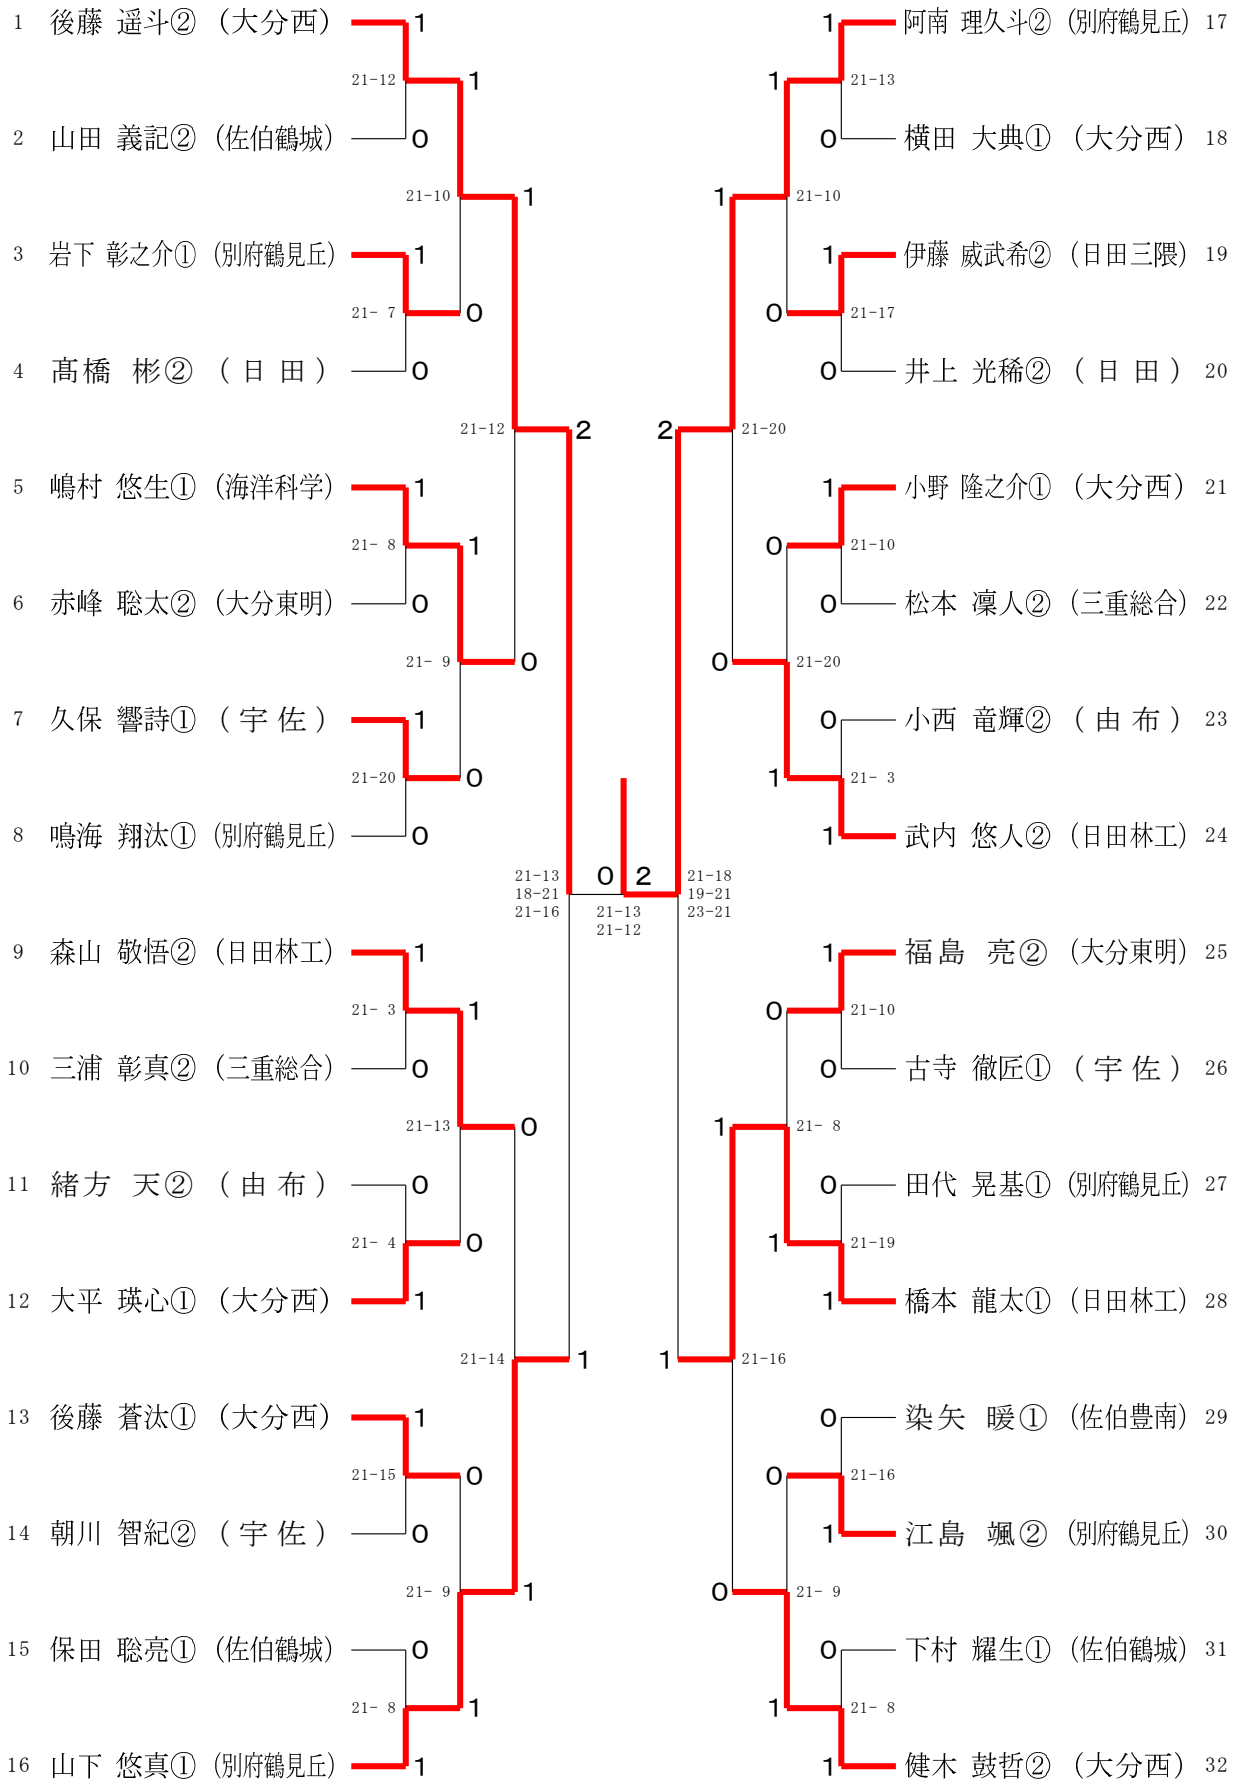

## 新人バドミントン競技大会

男子団体 7				
別府鶴見丘	3-0			大分東明
阿南理久斗② 山下悠真①	1	21-9	0	福島亮② 和氣浩世②
江島颯② 江島陸②	1	21-10	0	阿南宏太① 上原和真①
鳴海翔汰①	1	21-4	0	森山翔太郎①
阿南理久斗②				福島亮②
山下悠真①				上原和真①

男子団体 8				
佐伯鶴城	3-2			佐伯豊南
下村耀生① 富松真央②	0	11-21	1	菅陽友② 染矢暖①
小手川空① 保田聡亮①	1	21-14	0	川野悠陽② 岩崎玲至②
山田義記②	1	21-16	0	渡邊隼大②
保田聡亮①	0	7-21	1	染矢暖①
下村耀生①	1	21-16	0	菅陽友②

女子団体 5				
大 分 東 明	3-0		佐 伯 鶴 城	
詫間 琉菜② 詫間 玲菜②	1	21- 2	0	三浦 花菜① 日高 陽南子①
原田 櫻良② 宮下 鈴葉①	1	21- 3	0	柴田 夏葵① 松岡 千優里①
木村 瑞希①	1	21- 1	0	富高 安寿①
詫間 琉菜②				柴田 夏葵①
詫間 玲菜②				松岡 千優里①

女子団体 6				
別 府 鶴 見 丘	3-0		情 報 科 学	
射場 美古都② 友永 莉香②	1	21-11	0	小山 音葉② 渡邊 彩妃①
丹生 結子② 佐野 幸花①	1	21-13	0	前田 優乃② 岩崎 美咲②
首藤 紗希②	1	21- 6	0	二宮 亜未②
佐野 幸花①				前田 優乃②
射場 美古都②				岩崎 美咲②

男子ダブルス

女子ダブルス

男子シングルス

女子シングルス