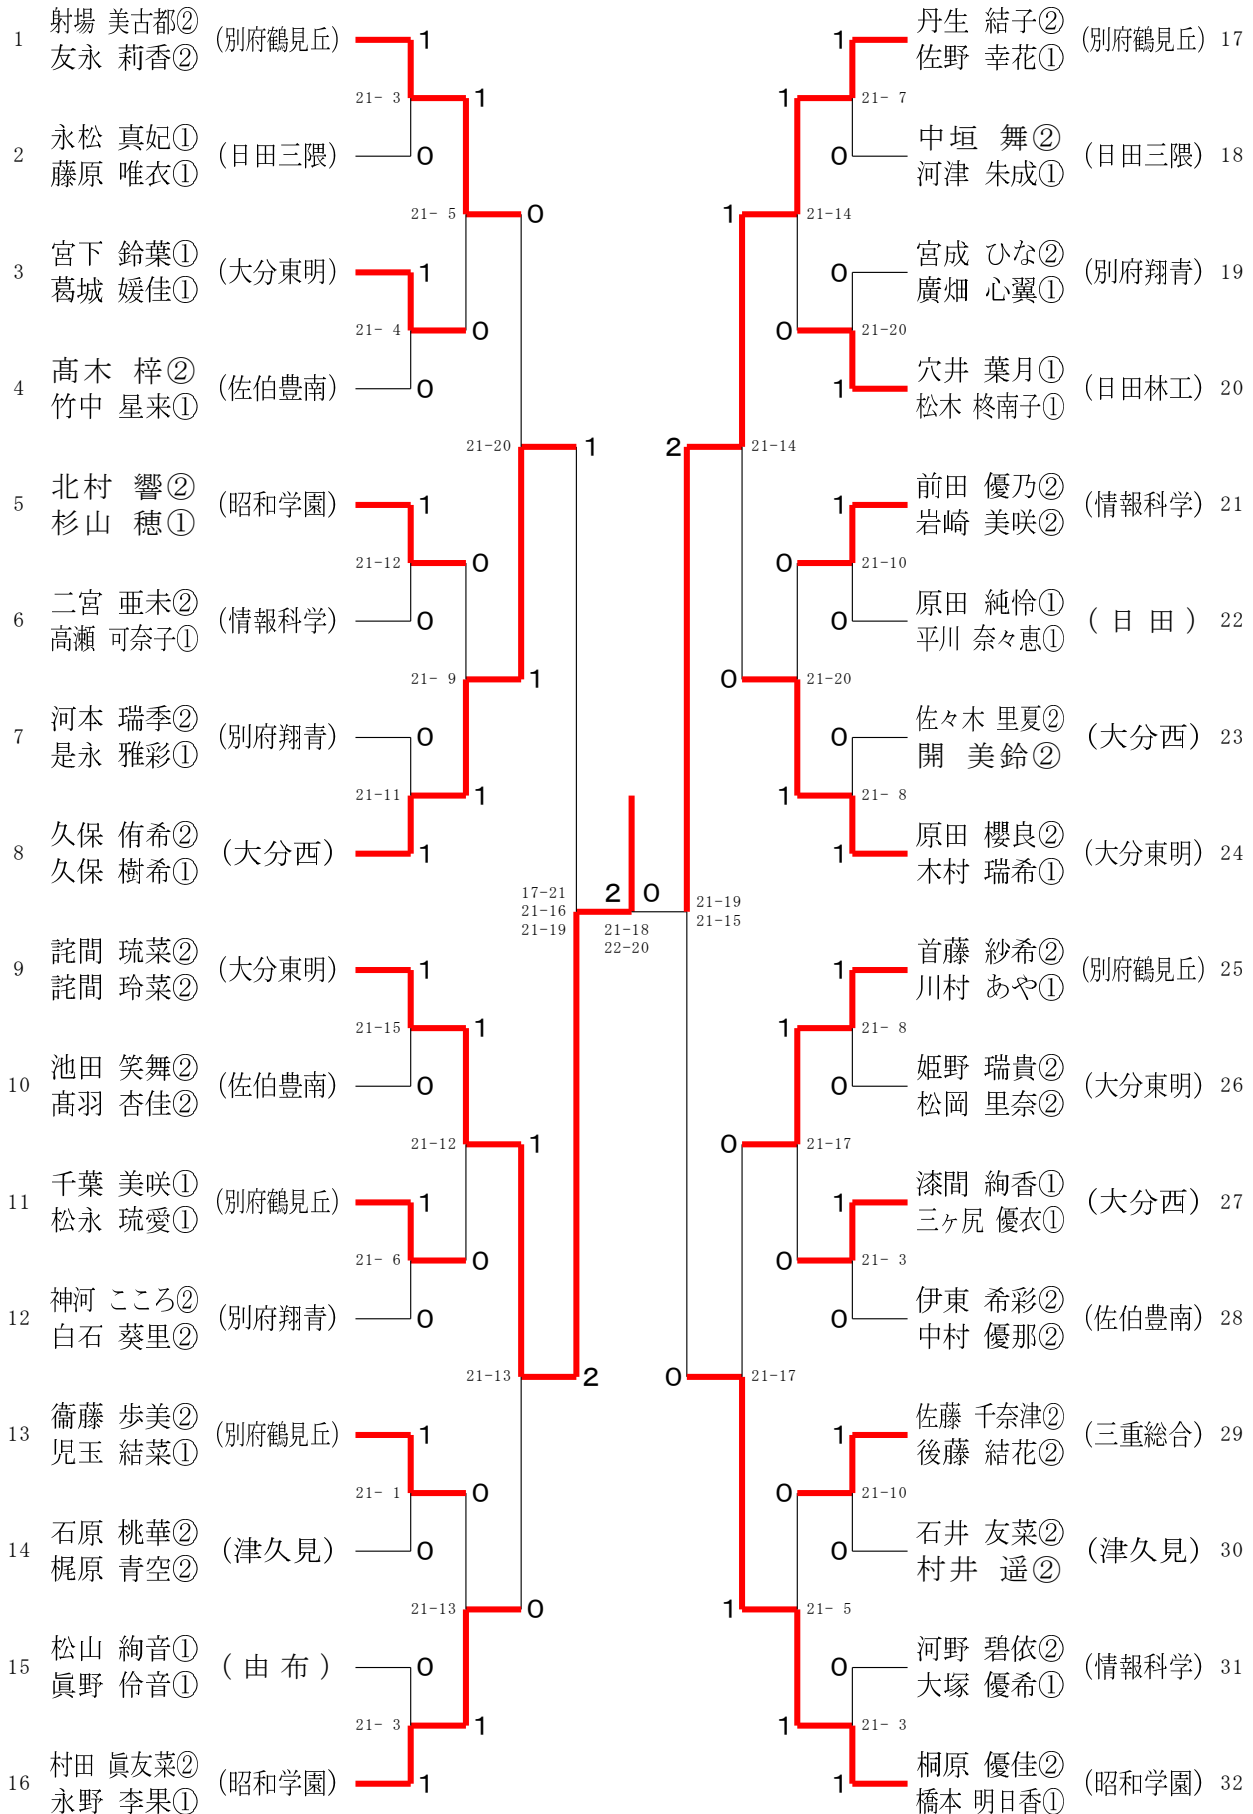

## 新人バドミントン競技大会

男子団体 7				
別府鶴見丘	3-0			大分東明
阿南理久斗② 山下悠真①	1	21-9	0	福島亮② 和氣浩世②
江島颯② 江島陸②	1	21-10	0	阿南宏太① 上原和真①
鳴海翔汰①	1	21-4	0	森山翔太郎①
阿南理久斗②				福島亮②
山下悠真①				上原和真①

男子団体 8				
佐伯鶴城	3-2			佐伯豊南
下村耀生① 富松真央②	0	11-21	1	菅陽友② 染矢暖①
小手川空① 保田聡亮①	1	21-14	0	川野悠陽② 岩崎玲至②
山田義記②	1	21-16	0	渡邊隼大②
保田聡亮①	0	7-21	1	染矢暖①
下村耀生①	1	21-16	0	菅陽友②

女子団体 5				
大 分 東 明	3-0		佐 伯 鶴 城	
詫間 琉菜② 詫間 玲菜②	1	21- 2	0	三浦 花菜① 日高 陽南子①
原田 櫻良② 宮下 鈴葉①	1	21- 3	0	柴田 夏葵① 松岡 千優里①
木村 瑞希①	1	21- 1	0	富高 安寿①
詫間 琉菜②				柴田 夏葵①
詫間 玲菜②				松岡 千優里①

女子団体 6				
別 府 鶴 見 丘	3-0		情 報 科 学	
射場 美古都② 友永 莉香②	1	21-11	0	小山 音葉② 渡邊 彩妃①
丹生 結子② 佐野 幸花①	1	21-13	0	前田 優乃② 岩崎 美咲②
首藤 紗希②	1	21- 6	0	二宮 亜未②
佐野 幸花①				前田 優乃②
射場 美古都②				岩崎 美咲②

男子ダブルス

女子ダブルス

男子シングルス

女子シングルス