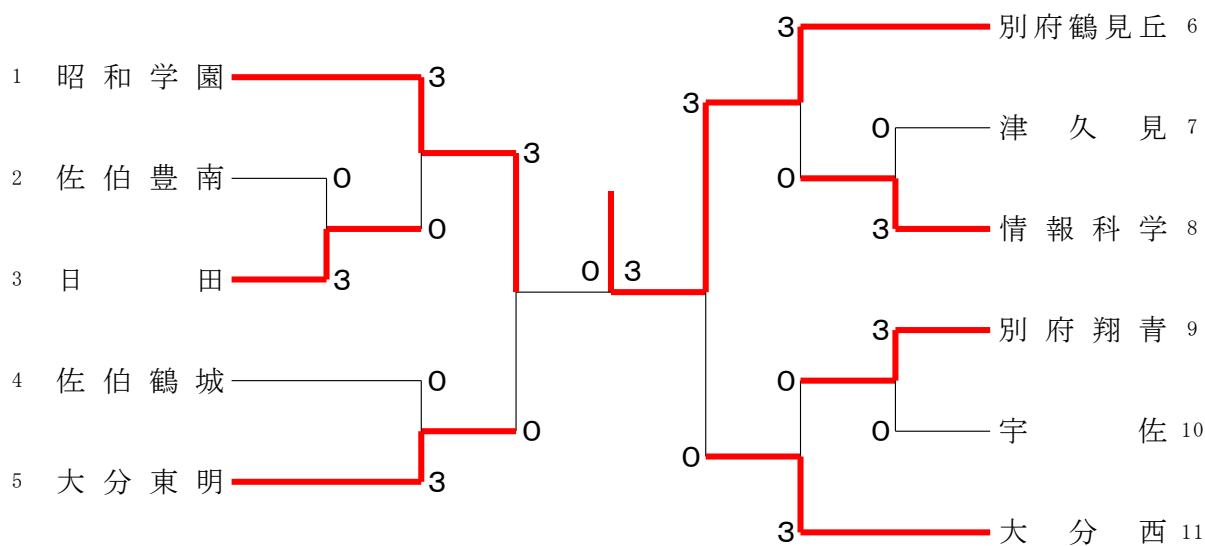

## 新人バドミントン競技大会

## R 3 県高校新人大会

入賞者一覧

種 目	優 勝	準 優 勝	三	位
男子団体	別府鶴見丘 12年連続21回目	大分西	日田林工	佐伯鶴城
女子団体	別府鶴見丘 9年ぶり2回目	昭和学園	大分東明	大分西
女子複	たくま るな② 詫間 琉菜② たくま れな② 詫間 玲菜② (大分東明)	にう ゆうこ② 丹生 結子② さの ゆきか① 佐野 幸花① (別府鶴見丘)	くぼ ゆうき② 久保 侑希② くぼ いつき① 久保 樹希① (大分西)	きりはら ゆうか② 桐原 優佳② はしもと あすか① 橋本 明日香① (昭和学園)
男子複	あなみ りくと② 阿南 理久斗② やました ゆうま① 山下 悠真① (別府鶴見丘)	ごとう はると② 後藤 遥斗② けんき こてつ② 健木 鼓哲② (大分西)	かわつ はやと② 川津 駿斗② なるみ しょうた① 鳴海 翔汰① (別府鶴見丘)	えしま そう② 江島 颯② えしま りくと② 江島 陸② (別府鶴見丘)
女子単	はしもと あすか① 橋本 明日香① (昭和学園)	くぼ いつき① 久保 樹希① (大分西)	にう ゆうこ② 丹生 結子② (別府鶴見丘)	しゅとう さき② 首藤 紗希② (別府鶴見丘)
男子単	あなみ りくと② 阿南 理久斗② (別府鶴見丘)	ごとう はると② 後藤 遥斗② (大分西)	はしもと りゅうた① 橋本 龍太① (日田林工)	やました ゆうま① 山下 悠真① (別府鶴見丘)

男子団体

第2代表決定戦予備戦

女子団体

第2代表決定戦予備戦

男子団体 1				
大分東明	3-1			宇佐
福島亮② 和氣浩世②	1	21-17	0	松原建祐② 岩本悠希②
阿南宏太① 上原和真①	0	19-21	1	久保響詩① 衛藤颯①
赤峰聡太②	1	21-8	0	朝川智紀②
福島亮②	1	21-11	0	古寺徹匠①
福島亮②				久保響詩①

男子団体 2				
佐伯鶴城	3-0			津久見
山田義記② 下村耀生①	1	21-8	0	亀井友貴② 和才峻也②
小手川空① 保田聡亮①	1	21-15	0	幸咲斗② 亀井七斗②
富松真央②	1	21-13	0	林田慧史②
下村耀生①				和才峻也②
山田義記②				亀井七斗②